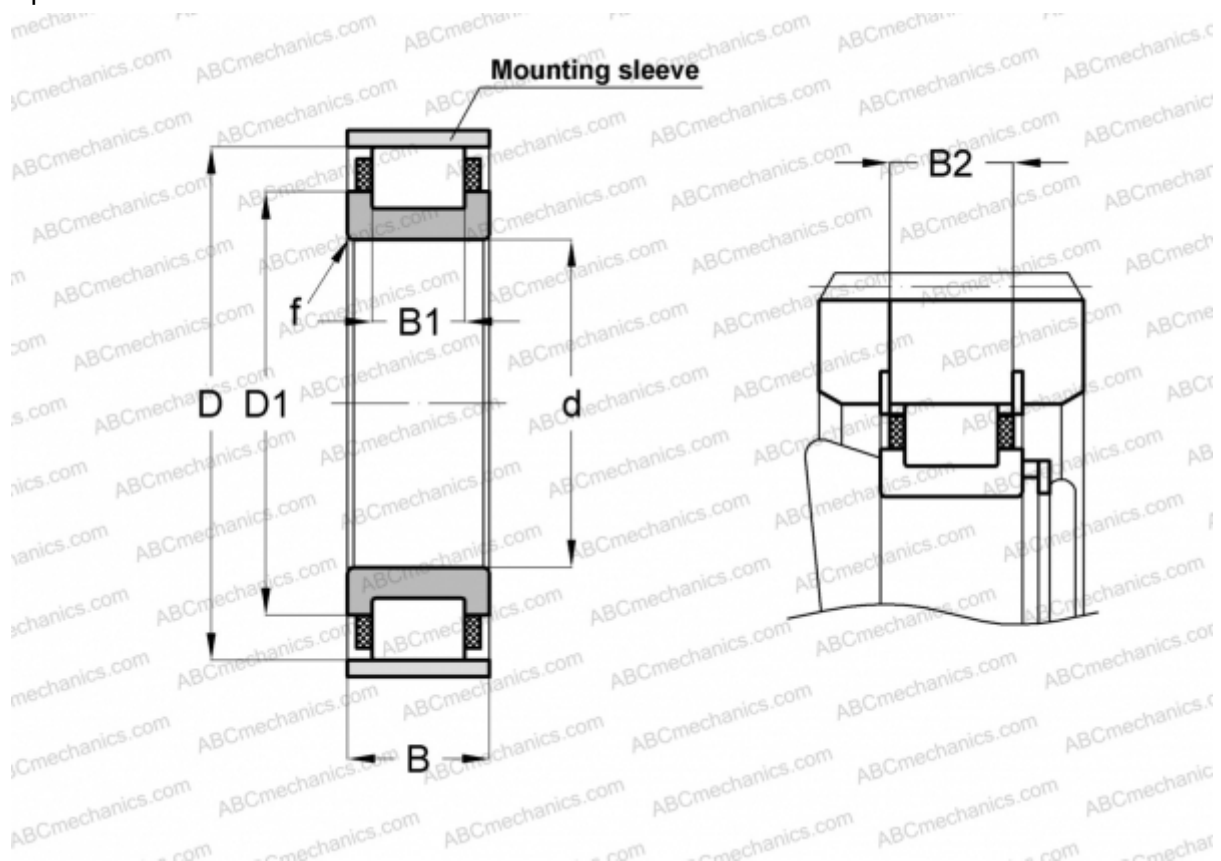

## RN348-EX-MPVX INA

Цилиндрические роликоподшипники

ТИП: Роликоподшипники, Цилиндрические, Однорядные, Без наружного кольца, С сепаратором

#### РАЗМЕРЫ, ММ

|    |         |
|----|---------|
| d  | 240,000 |
| D  | 442,000 |
| D1 | 331,300 |
| B  | 95,000  |
| B1 | 68,000  |
| B2 | 89,700  |
| f  | 5,000   |

**МАССА, КГ** 62,400

**ПРОИЗВОДИТЕЛЬ** [INA](http://www.ina.com)