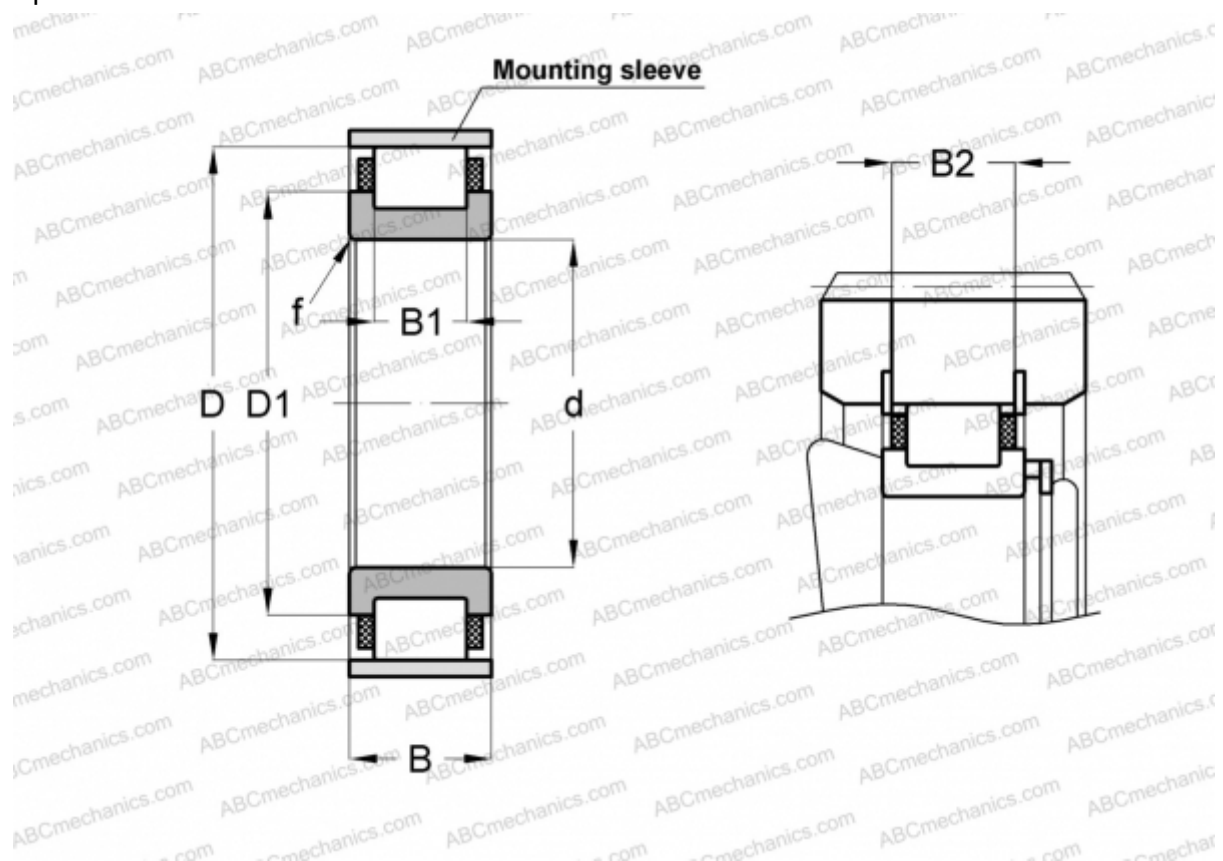

## RN2204-E-MPVX INA

Цилиндрические роликоподшипники

ТИП: Роликоподшипники, Цилиндрические, Однорядные, Без наружного кольца, С сепаратором

#### РАЗМЕРЫ, ММ

d	20,000
D	41,500
D1	29,700
B	18,000
B1	11,000
B2	16,200
f	1,000

**МАССА, КГ** 0,097

**ПРОИЗВОДИТЕЛЬ** [INA](#)