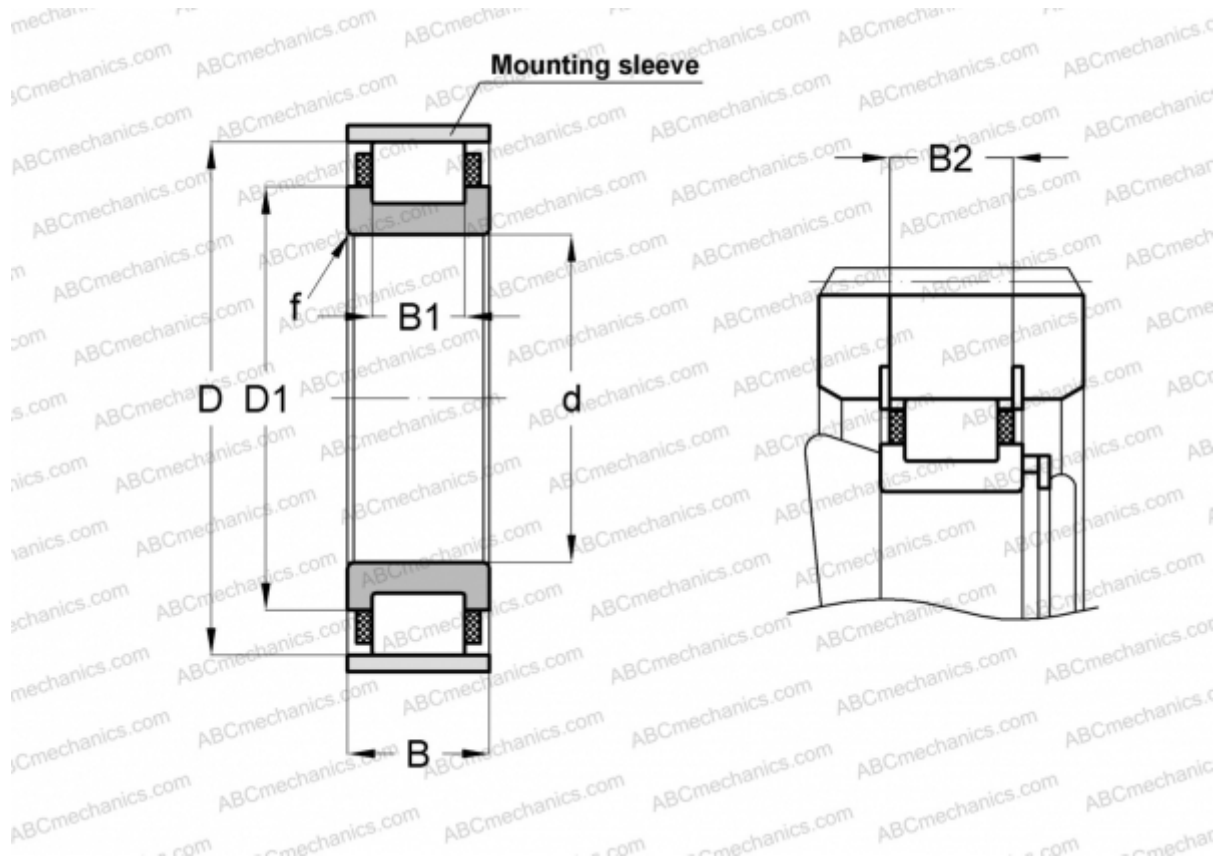

RN2205-E-MPVX INA

Цилиндрические роликоподшипники

ТИП: Роликоподшипники, Цилиндрические, Однорядные, Без наружного кольца, С сепаратором

Технические характеристики

РАЗМЕРЫ, ММ

d	25,000
D	46,500
D1	34,700
B	18,000
B1	11,000
B2	16,200
f	1,000

МАССА, КГ 0,112

ПРОИЗВОДИТЕЛЬ [INA](#)

СОПУТСТВУЮЩИЕ ИЗДЕЛИЯ

SB46 1,5X2,3