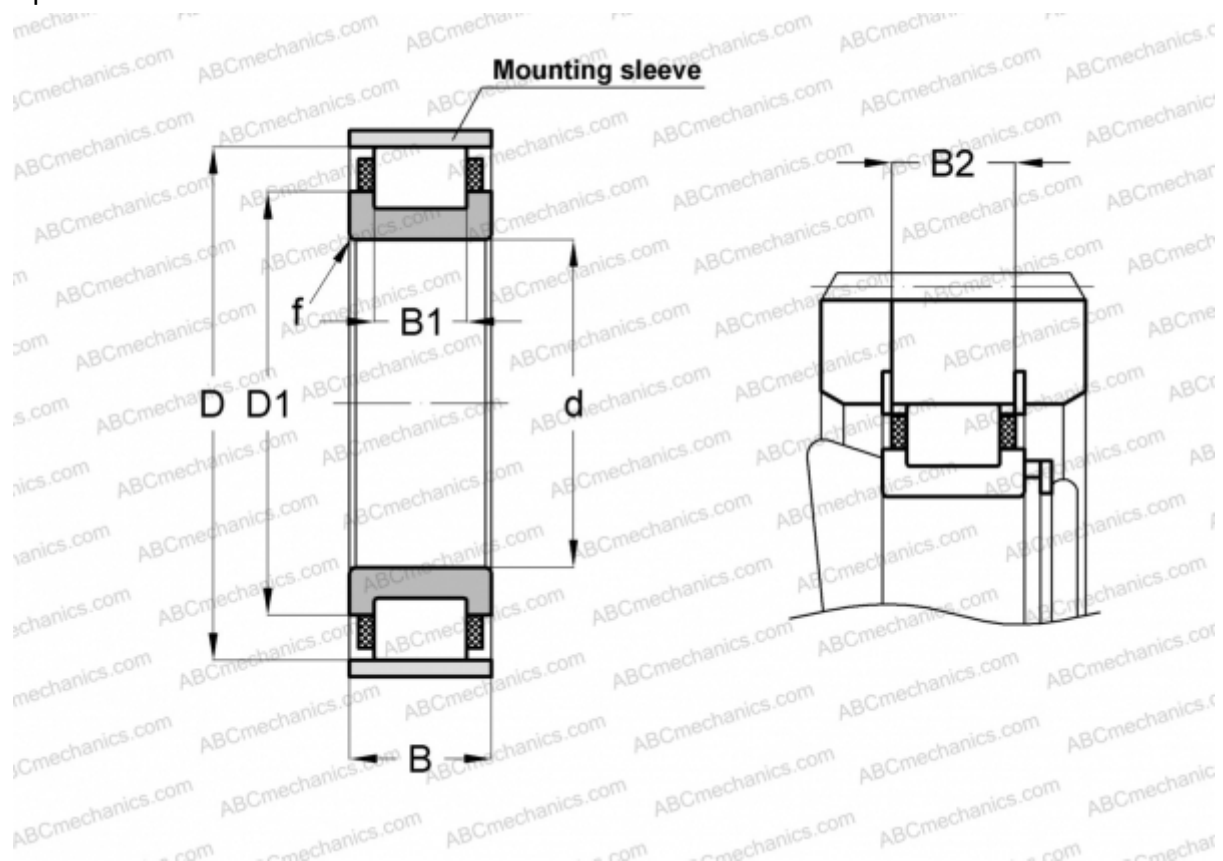

RN2206-E-MPVX INA

Цилиндрические роликоподшипники

ТИП: Роликоподшипники, Цилиндрические, Однорядные, Без наружного кольца, С сепаратором

Технические характеристики

РАЗМЕРЫ, ММ

d	30,000
D	55,500
D1	41,300
B	20,000
B1	13,000
B2	18,200
f	1,000

МАССА, КГ 0,177

ПРОИЗВОДИТЕЛЬ [INA](#)

СОПУТСТВУЮЩИЕ ИЗДЕЛИЯ

SB55 1,5X2,3