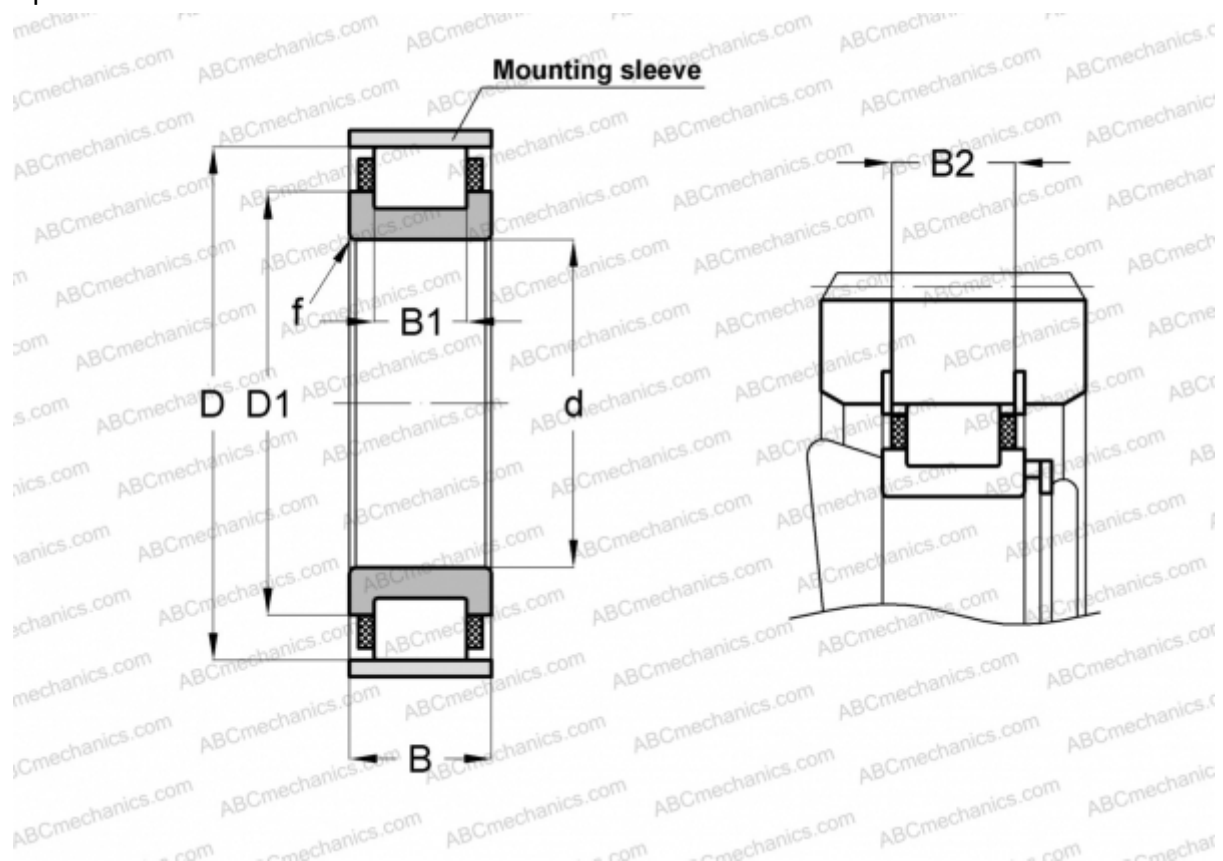

RN2207-E-MPVX INA

Цилиндрические роликоподшипники

ТИП: Роликоподшипники, Цилиндрические, Однорядные, Без наружного кольца, С сепаратором

Технические характеристики

РАЗМЕРЫ, ММ

d	35,000
D	64,000
D1	48,000
B	23,000
B1	14,000
B2	21,200
f	1,100

МАССА, КГ 0,270

ПРОИЗВОДИТЕЛЬ [INA](#)

СОПУТСТВУЮЩИЕ ИЗДЕЛИЯ

SB65 1,5X2,3