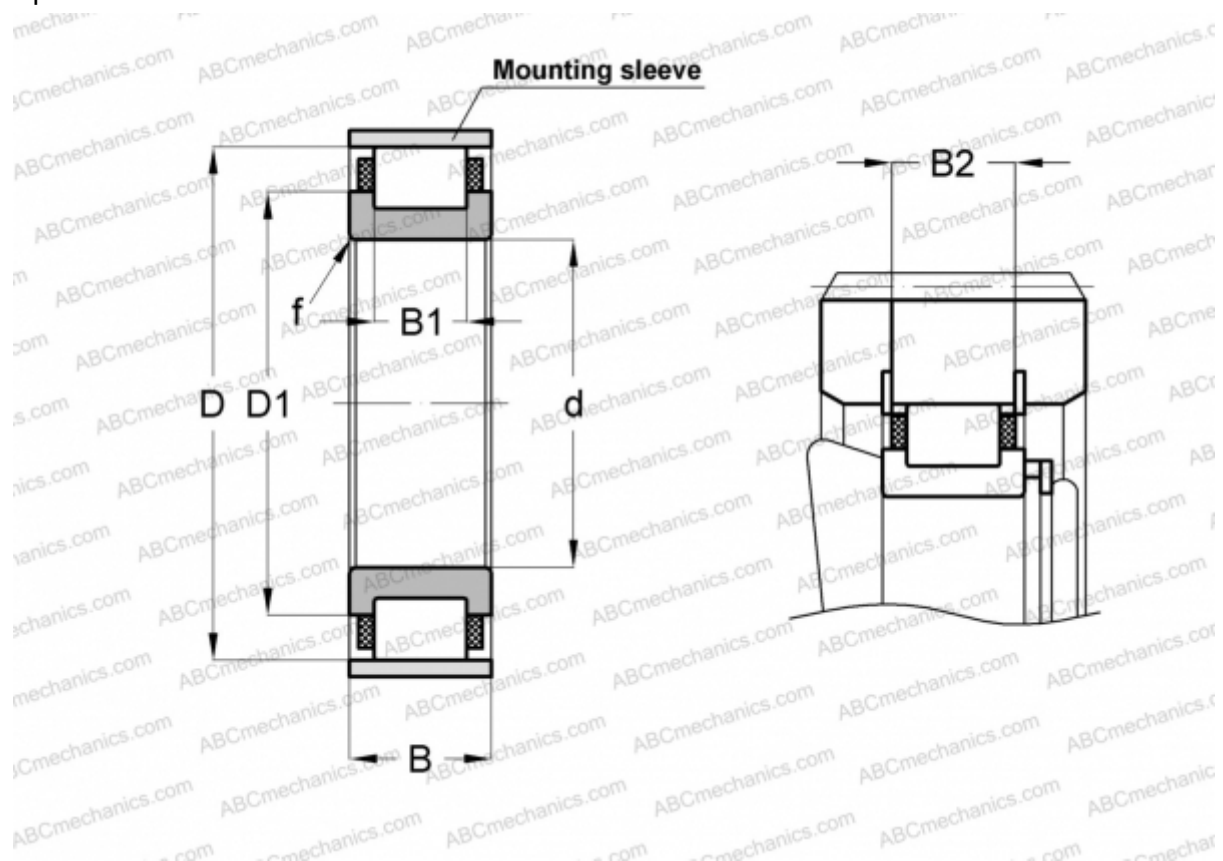

RN2208-E-MPVX INA

Цилиндрические роликоподшипники

ТИП: Роликоподшипники, Цилиндрические, Однорядные, Без наружного кольца, С сепаратором

Технические характеристики

РАЗМЕРЫ, ММ

d	40,000
D	71,500
D1	54,000
B	23,000
B1	15,000
B2	21,200
f	1,100

МАССА, КГ 0,340

ПРОИЗВОДИТЕЛЬ [INA](#)

СОПУТСТВУЮЩИЕ ИЗДЕЛИЯ

SB72 1,5X2,3