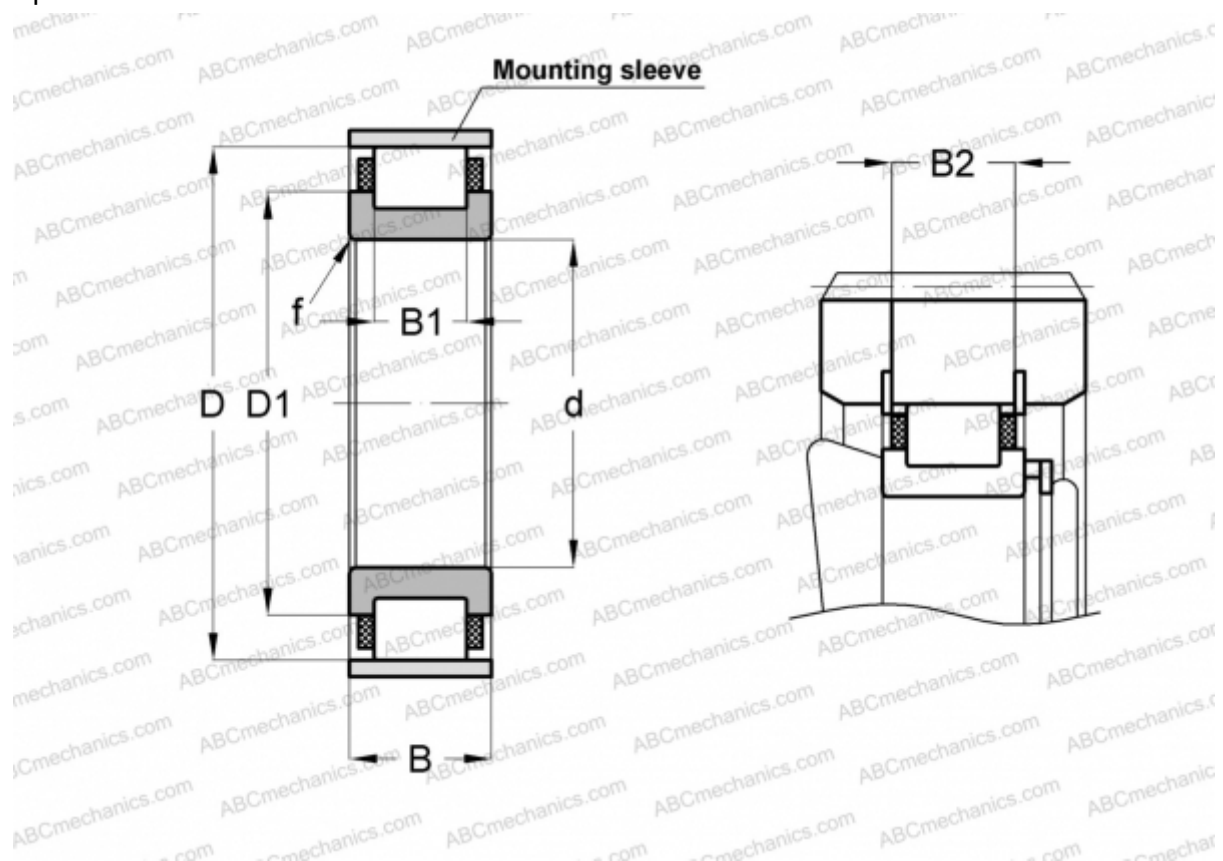

RN2210-E-MPVX INA

Цилиндрические роликоподшипники

ТИП: Роликоподшипники, Цилиндрические, Однорядные, Без наружного кольца, С сепаратором

Технические характеристики

РАЗМЕРЫ, ММ

d	50,000
D	81,500
D1	64,000
B	23,000
B1	15,000
B2	20,700
f	1,100

МАССА, КГ 0,410

ПРОИЗВОДИТЕЛЬ [INA](#)

СОПУТСТВУЮЩИЕ ИЗДЕЛИЯ

SB81 2X2,8