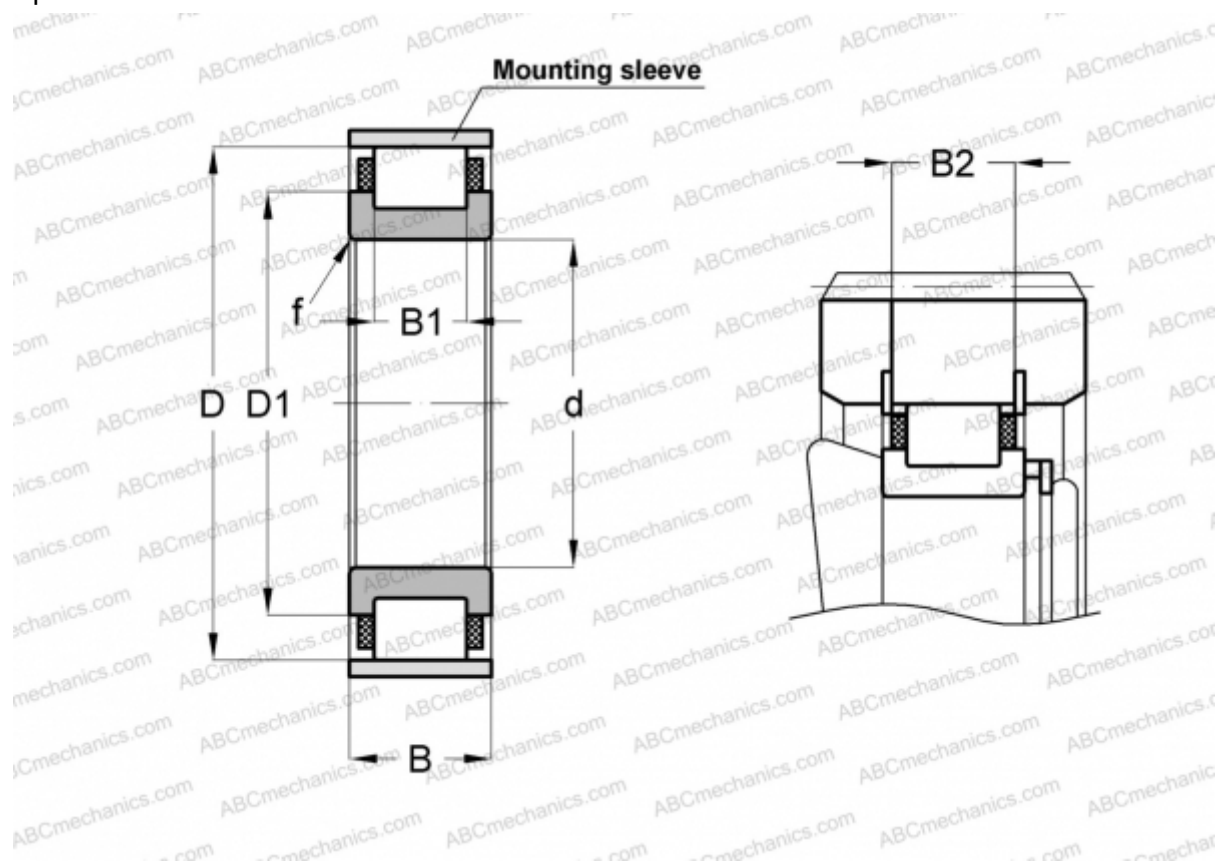

RN2212-E-MPVX INA

Цилиндрические роликоподшипники

ТИП: Роликоподшипники, Цилиндрические, Однорядные, Без наружного кольца, С сепаратором

Технические характеристики

РАЗМЕРЫ, ММ

d	60,000
D	100,000
D1	77,600
B	28,000
B1	20,000
B2	25,200
f	1,500

МАССА, КГ 0,600

ПРОИЗВОДИТЕЛЬ [INA](#)

СОПУТСТВУЮЩИЕ ИЗДЕЛИЯ

SB100 2,5X3,4