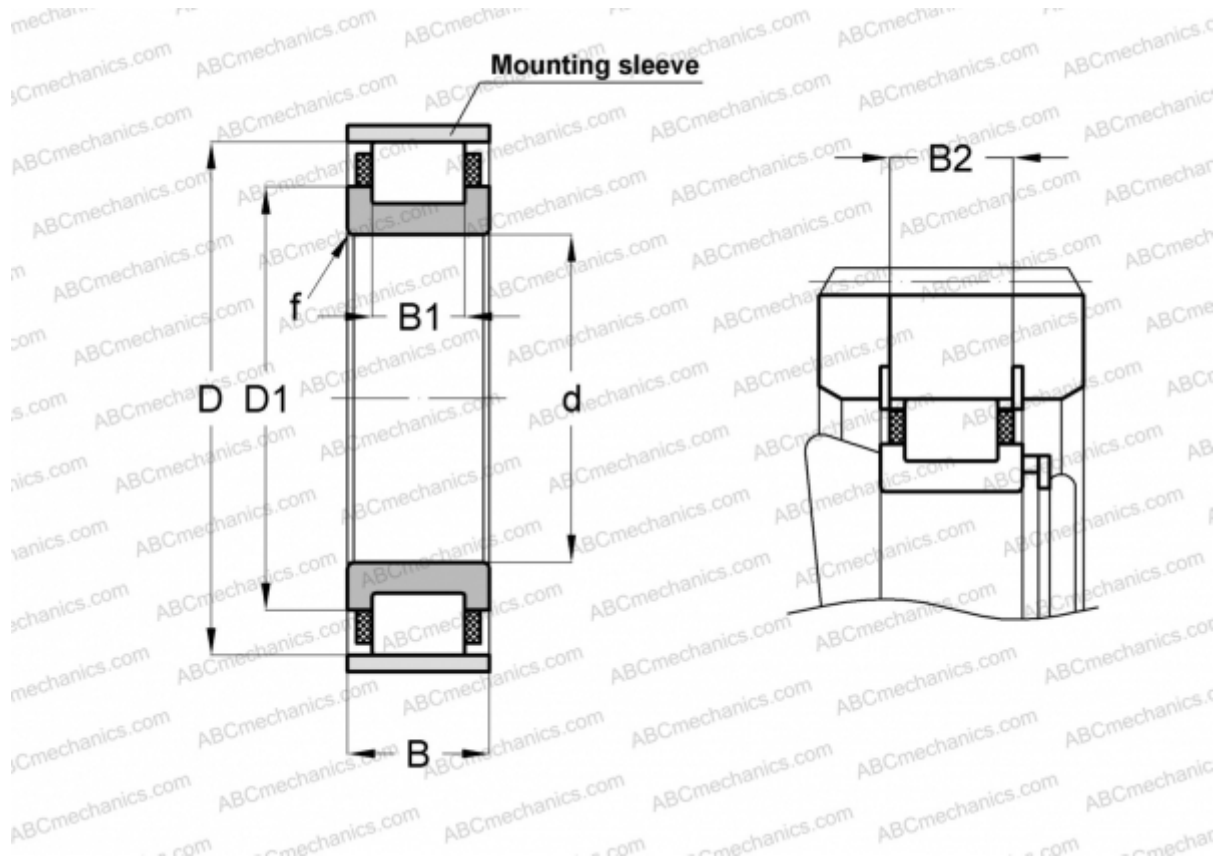

RN2213-E-MPVX INA

Цилиндрические роликоподшипники

ТИП: Роликоподшипники, Цилиндрические, Однорядные, Без наружного кольца, С сепаратором

Технические характеристики

РАЗМЕРЫ, ММ

d	65,000
D	108,500
D1	84,400
B	31,000
B1	22,000
B2	28,200
f	1,500

МАССА, КГ 1,050

ПРОИЗВОДИТЕЛЬ [INA](http://www.ina.com)

СОПУТСТВУЮЩИЕ ИЗДЕЛИЯ

SB108 2,5X3,4