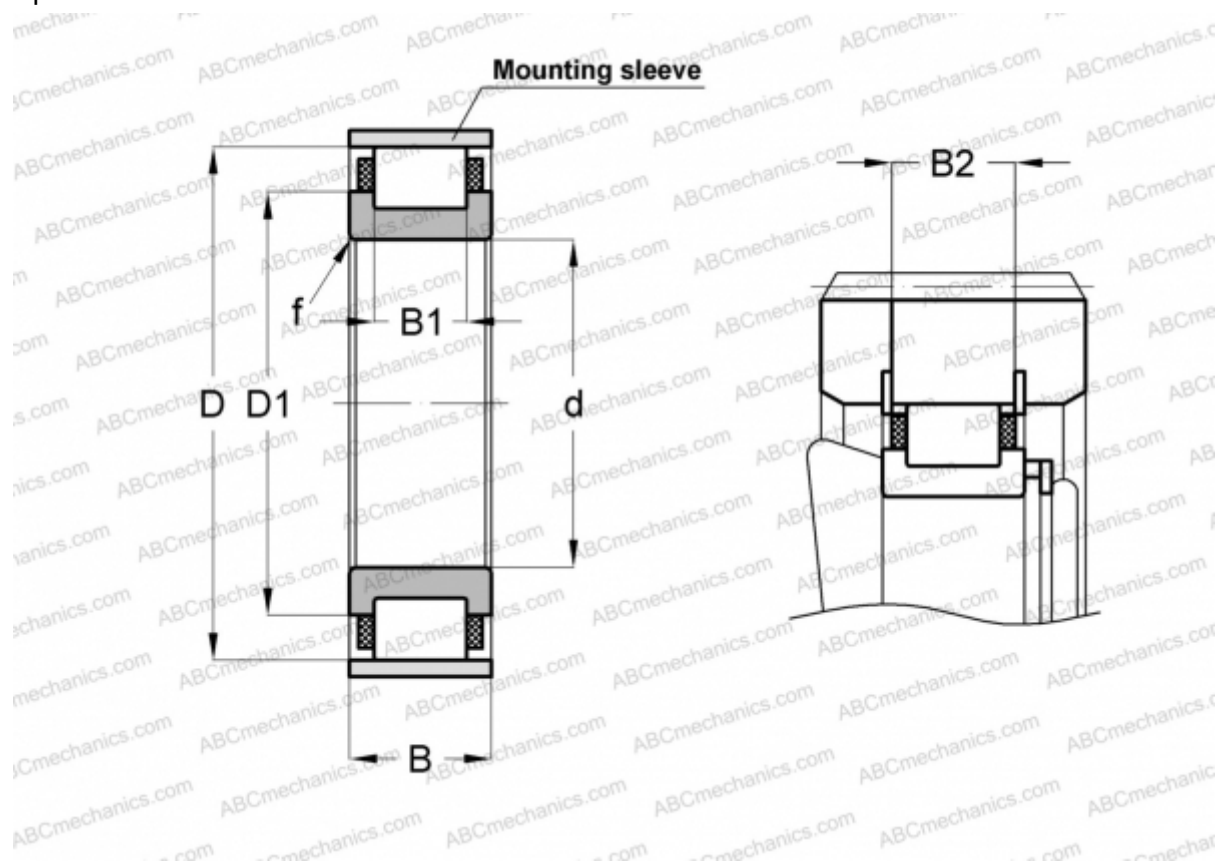

RN2216-E-MPVX INA

Цилиндрические роликоподшипники

ТИП: Роликоподшипники, Цилиндрические, Однорядные, Без наружного кольца, С сепаратором

Технические характеристики

РАЗМЕРЫ, ММ

d	80,000
D	127,300
D1	101,500
B	33,000
B1	24,000
B2	30,200
f	2,000

МАССА, КГ 1,480

ПРОИЗВОДИТЕЛЬ [INA](#)

СОПУТСТВУЮЩИЕ ИЗДЕЛИЯ

SB127 2,5X3,4