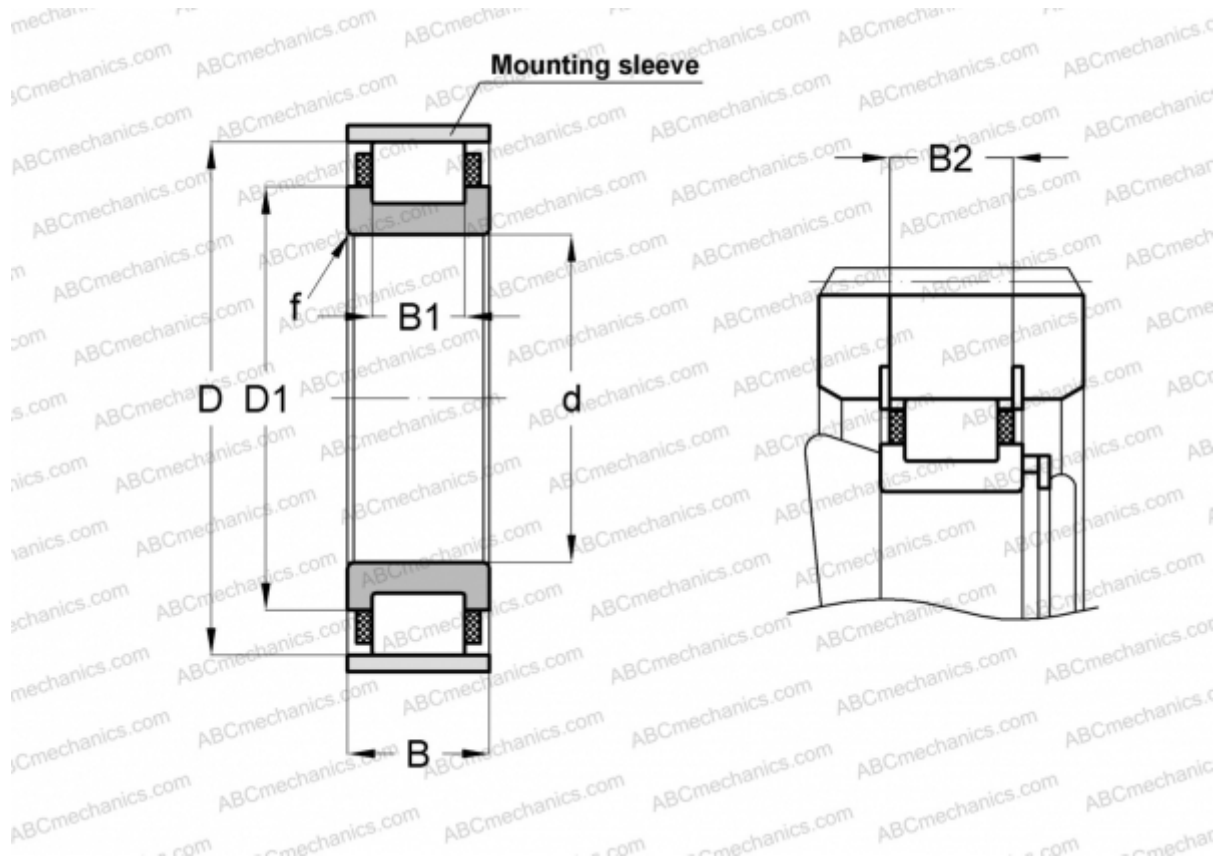

RN2217-E-MPVX INA

Цилиндрические роликоподшипники

ТИП: Роликоподшипники, Цилиндрические, Однорядные, Без наружного кольца, С сепаратором

Технические характеристики

РАЗМЕРЫ, ММ

d	85,000
D	136,500
D1	107,500
B	36,000
B1	26,000
B2	33,200
f	2,000

МАССА, КГ 1,800

ПРОИЗВОДИТЕЛЬ [INA](#)

СОПУТСТВУЮЩИЕ ИЗДЕЛИЯ

SB137 2,5X3,4