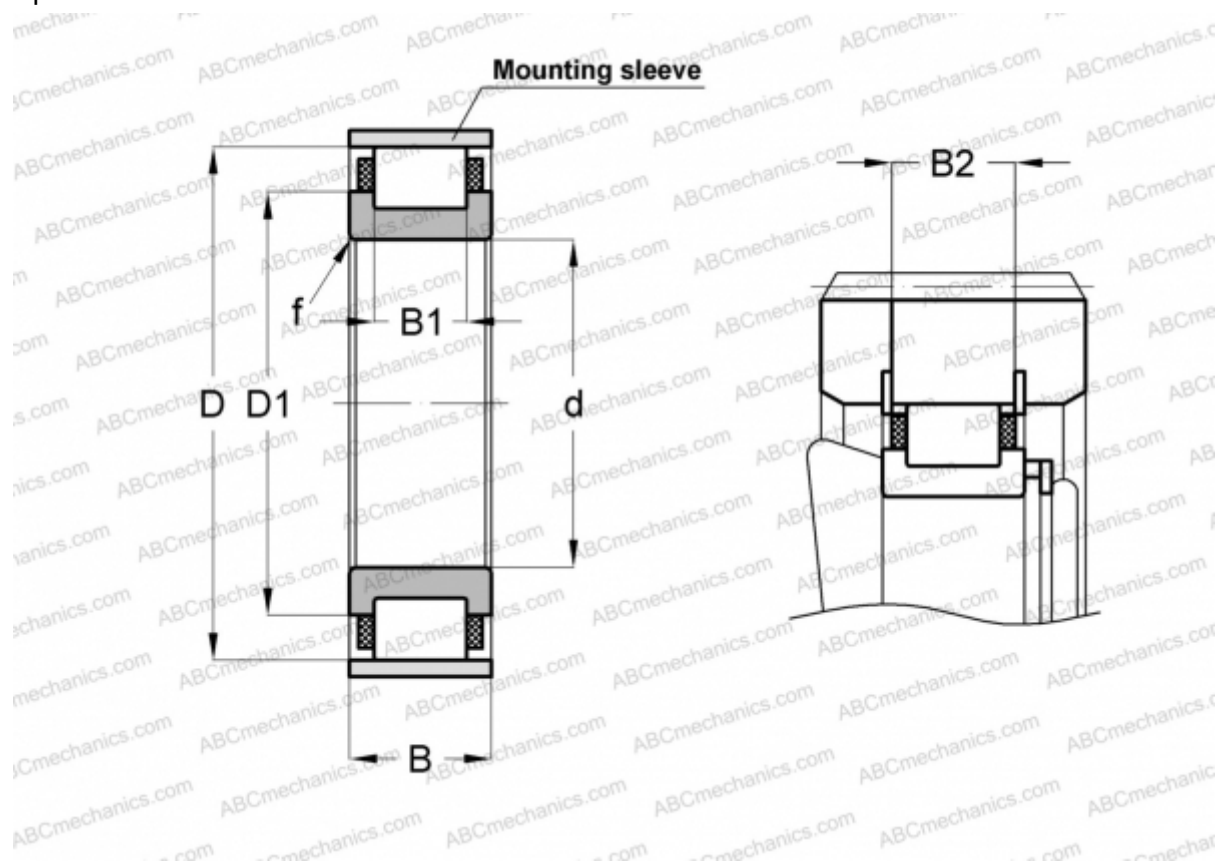

## RN2218-E-MPVX INA

Цилиндрические роликоподшипники

ТИП: Роликоподшипники, Цилиндрические, Однорядные, Без наружного кольца, С сепаратором

#### РАЗМЕРЫ, ММ

d	90,000
D	145,000
D1	114,300
B	40,000
B1	28,000
B2	37,200
f	2,000

**МАССА, КГ** 2,260

**ПРОИЗВОДИТЕЛЬ** [INA](http://www.ina.com)