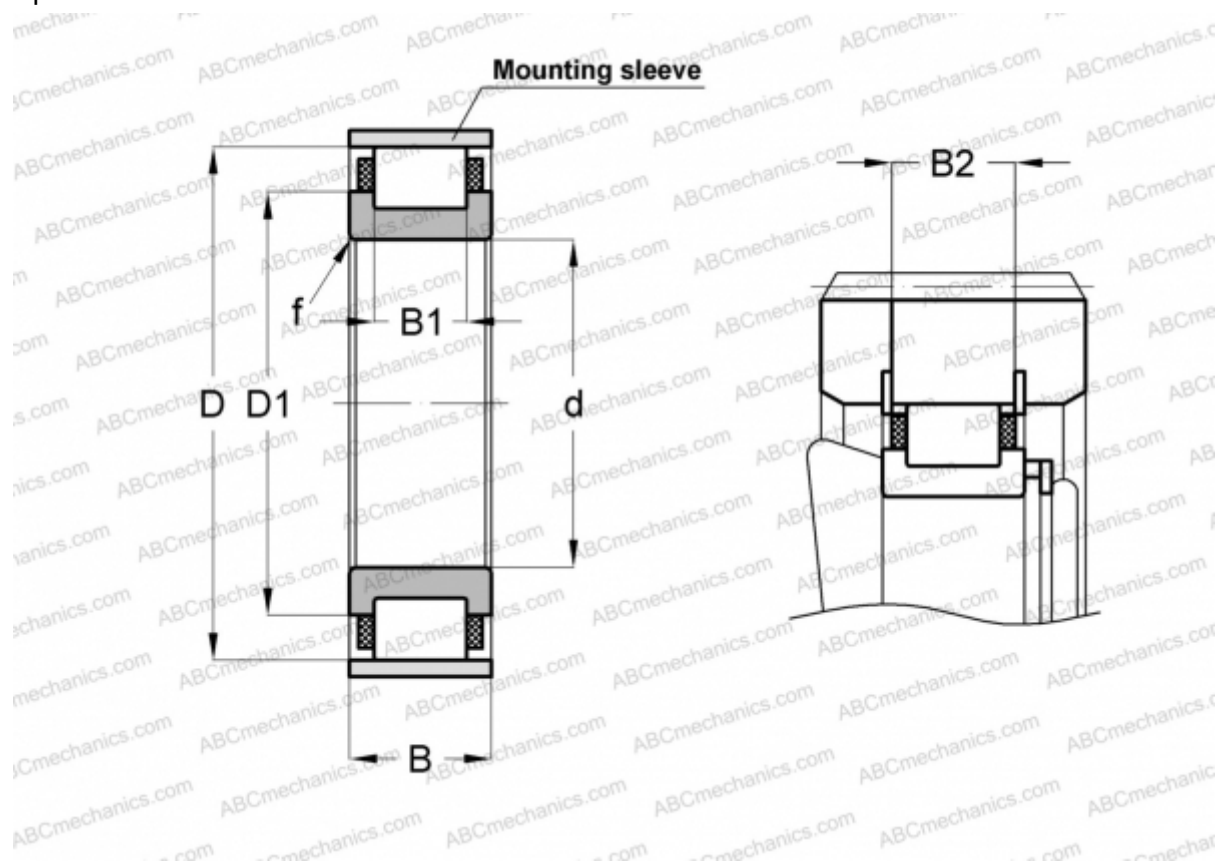

RN2219-E-MPVX INA

Цилиндрические роликоподшипники

ТИП: Роликоподшипники, Цилиндрические, Однорядные, Без наружного кольца, С сепаратором

Технические характеристики

РАЗМЕРЫ, ММ

d	95,000
D	154,500
D1	120,500
B	43,000
B1	30,000
B2	40,200
f	2,100

МАССА, КГ 2,850

ПРОИЗВОДИТЕЛЬ [INA](http://www.ina.com)

СОПУТСТВУЮЩИЕ ИЗДЕЛИЯ

SB153 2,5X4