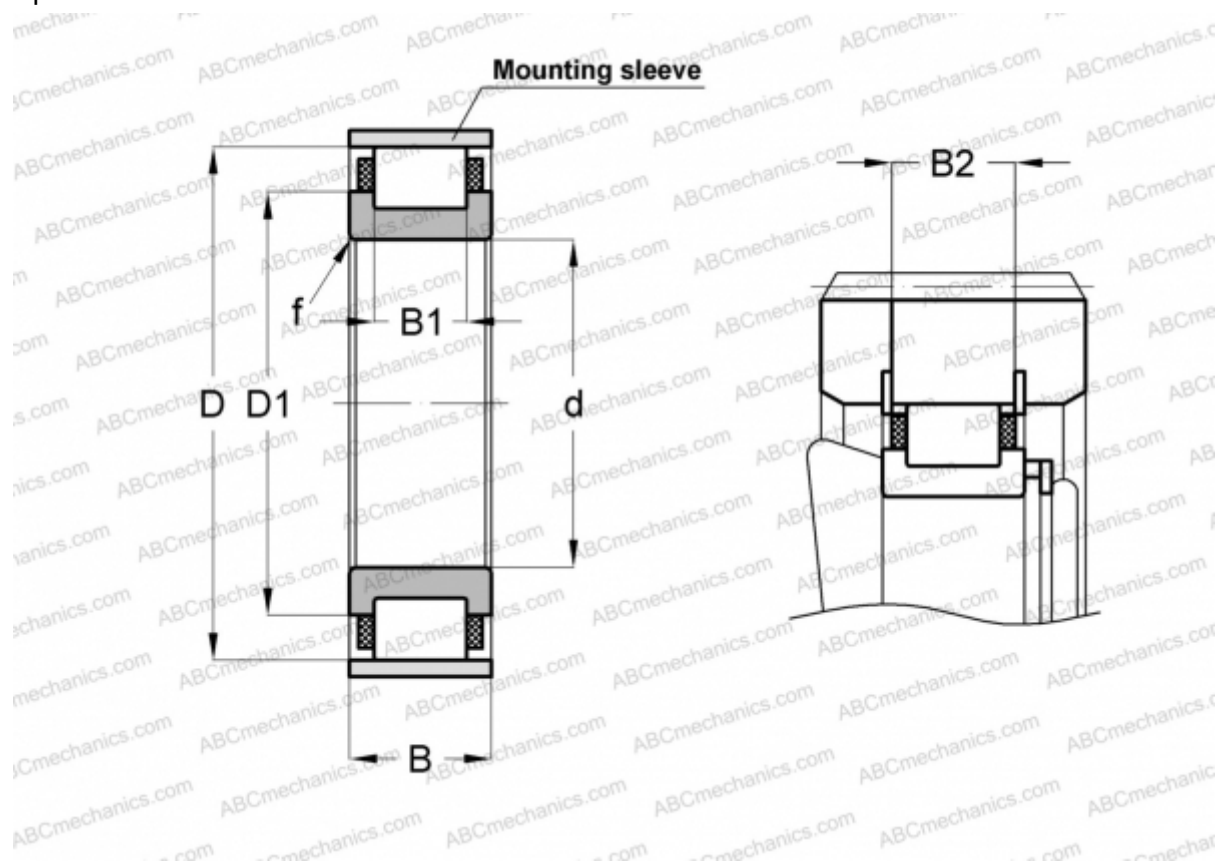

RN2220-E-MPBX INA

Цилиндрические роликоподшипники

ТИП: Роликоподшипники, Цилиндрические, Однорядные, Без наружного кольца, С сепаратором

Технические характеристики

РАЗМЕРЫ, ММ

d	100,000
D	163,000
D1	127,300
B	46,000
B1	34,000
B2	43,200
f	2,100

МАССА, КГ 3,430

ПРОИЗВОДИТЕЛЬ [INA](#)

СОПУТСТВУЮЩИЕ ИЗДЕЛИЯ

SB163 2,5X4