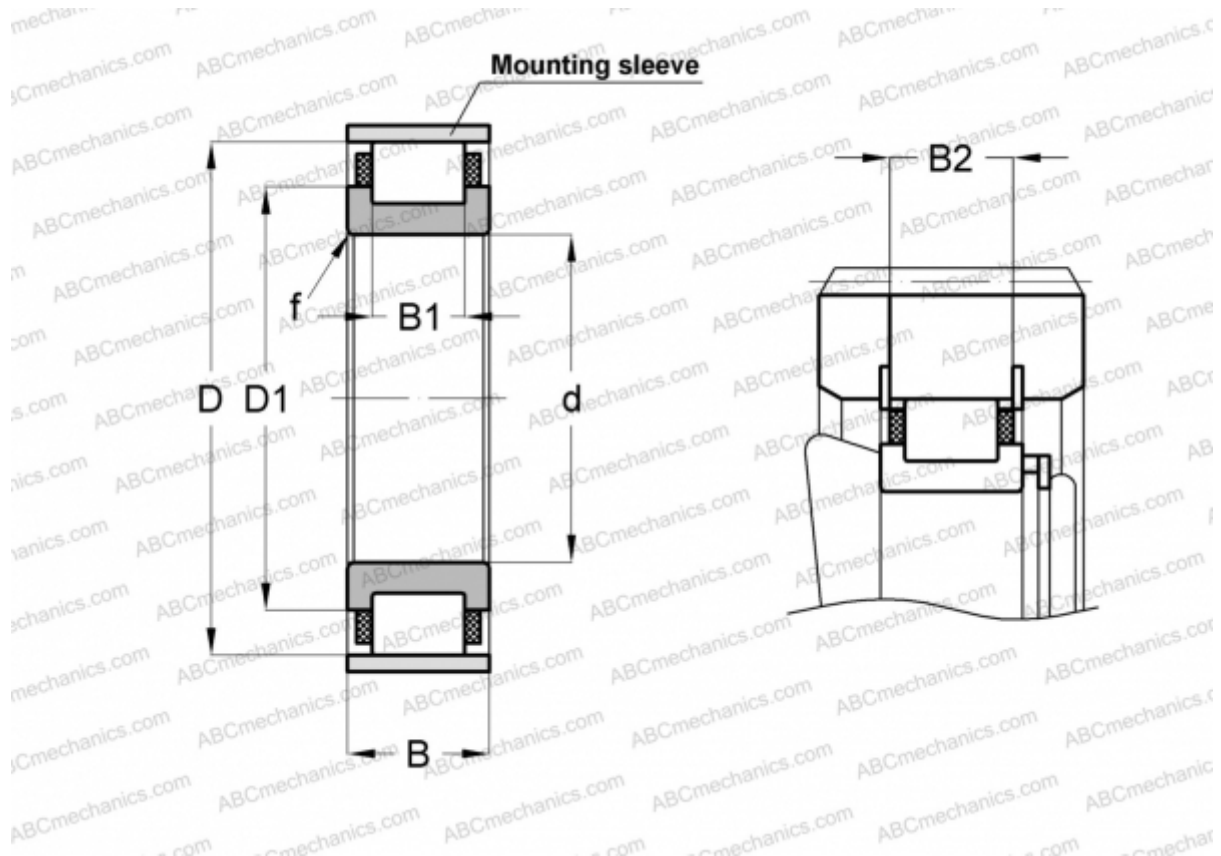

RN2222-E-MPVX INA

Цилиндрические роликоподшипники

ТИП: Роликоподшипники, Цилиндрические, Однорядные, Без наружного кольца, С сепаратором

Технические характеристики

РАЗМЕРЫ, ММ

d	110,000
D	180,500
D1	141,600
B	53,000
B1	36,000
B2	50,200
f	2,100

МАССА, КГ 4,800

ПРОИЗВОДИТЕЛЬ [INA](#)

СОПУТСТВУЮЩИЕ ИЗДЕЛИЯ

SB180 2,5X4