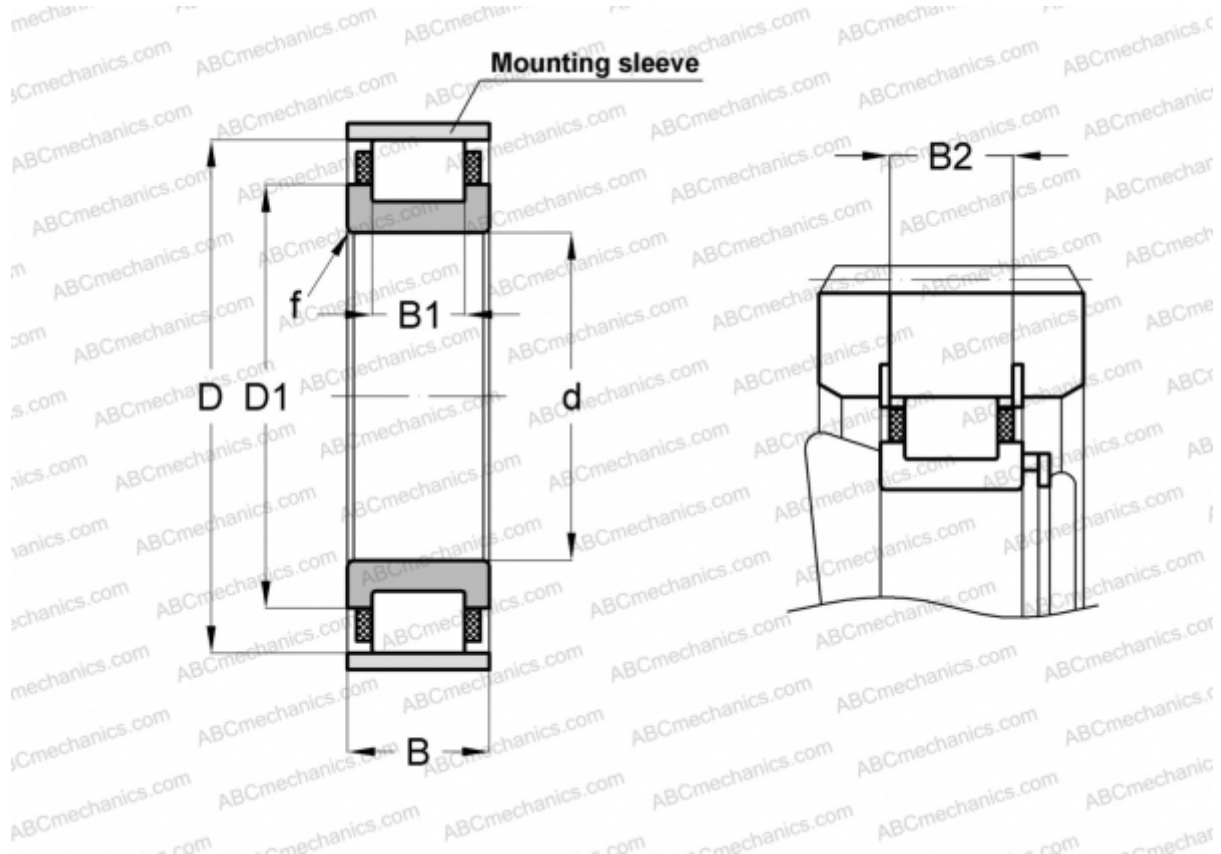

RN2226-E-MPVX INA

Цилиндрические роликоподшипники

ТИП: Роликоподшипники, Цилиндрические, Однорядные, Без наружного кольца, С сепаратором

Технические характеристики

РАЗМЕРЫ, ММ

| | |
|----|---------|
| d | 130,000 |
| D | 209,500 |
| D1 | 164,000 |
| B | 64,000 |
| B1 | 44,000 |
| B2 | 60,700 |
| f | 3,000 |

МАССА, КГ 7,600

ПРОИЗВОДИТЕЛЬ [INA](http://www.ina.com)

СОПУТСТВУЮЩИЕ ИЗДЕЛИЯ

SB210 3X5