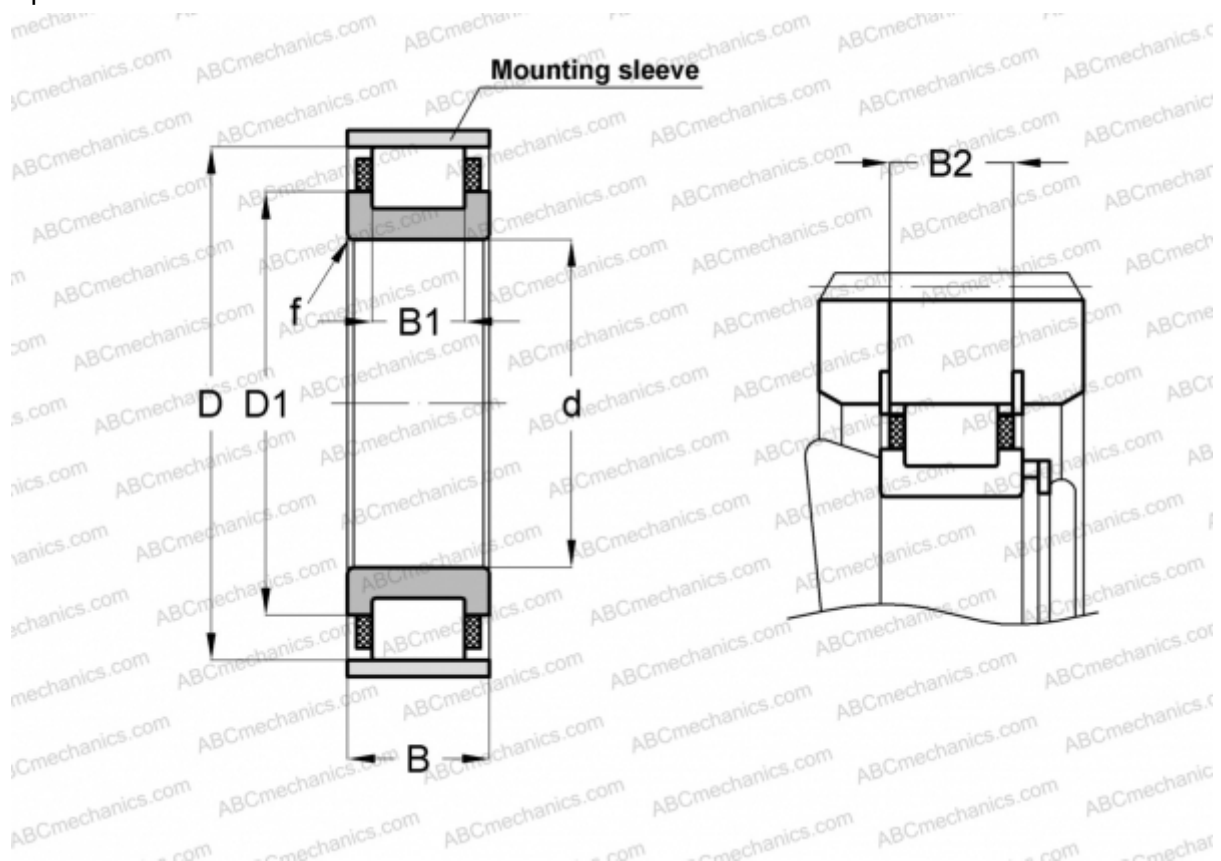

RN2228-E-MPVX INA

Цилиндрические роликоподшипники

ТИП: Роликоподшипники, Цилиндрические, Однорядные, Без наружного кольца, С сепаратором

Технические характеристики

РАЗМЕРЫ, ММ

d	140,000
D	225,000
D1	179,400
B	68,000
B1	44,000
B2	64,700
f	3,000

МАССА, КГ 9,190

ПРОИЗВОДИТЕЛЬ [INA](http://www.ina.com)

СОПУТСТВУЮЩИЕ ИЗДЕЛИЯ

SB225 3X5