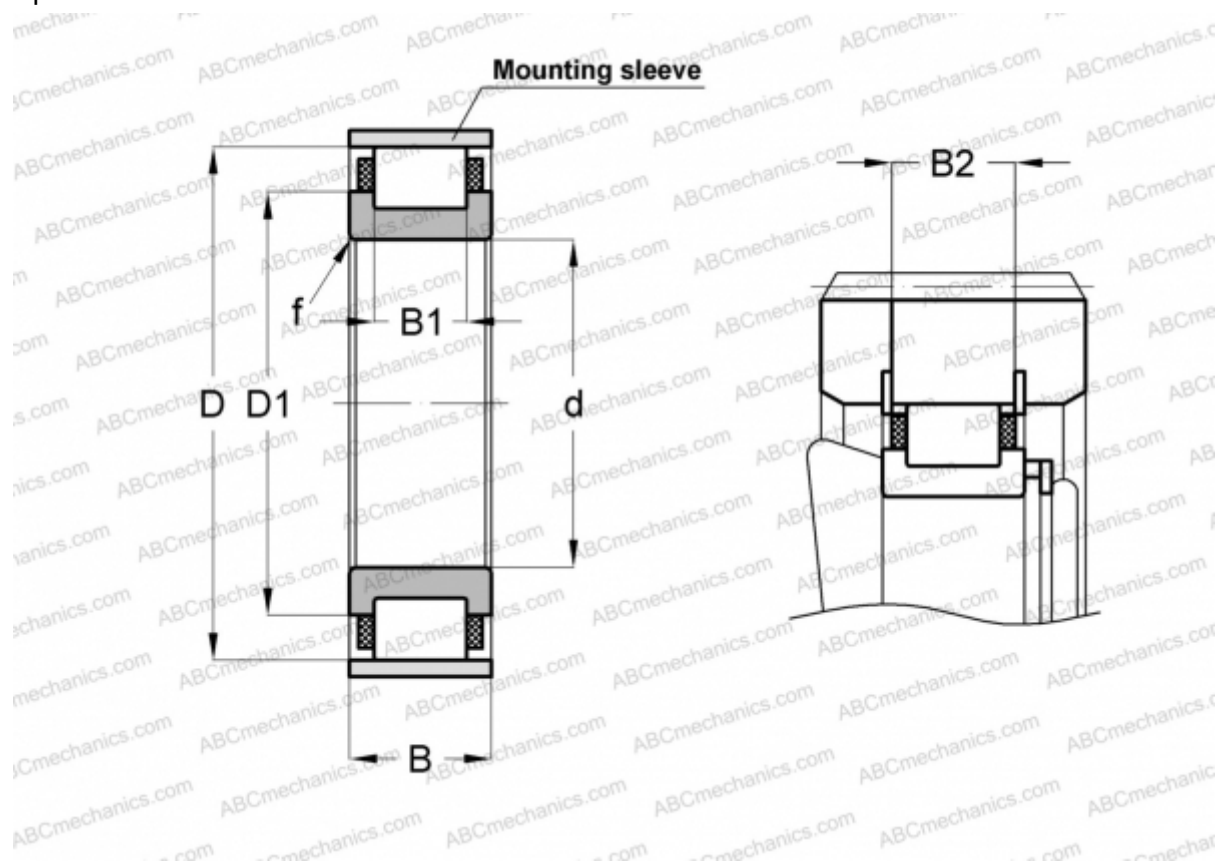

RN2232-E-MPVX INA

Цилиндрические роликоподшипники

ТИП: Роликоподшипники, Цилиндрические, Однорядные, Без наружного кольца, С сепаратором

Технические характеристики

РАЗМЕРЫ, ММ

d	160,000
D	259,000
D1	205,500
B	80,000
B1	55,000
B2	75,700
f	3,000

МАССА, КГ 15,200

ПРОИЗВОДИТЕЛЬ [INA](http://www.ina.com)

СОПУТСТВУЮЩИЕ ИЗДЕЛИЯ

SB260 4X7,5