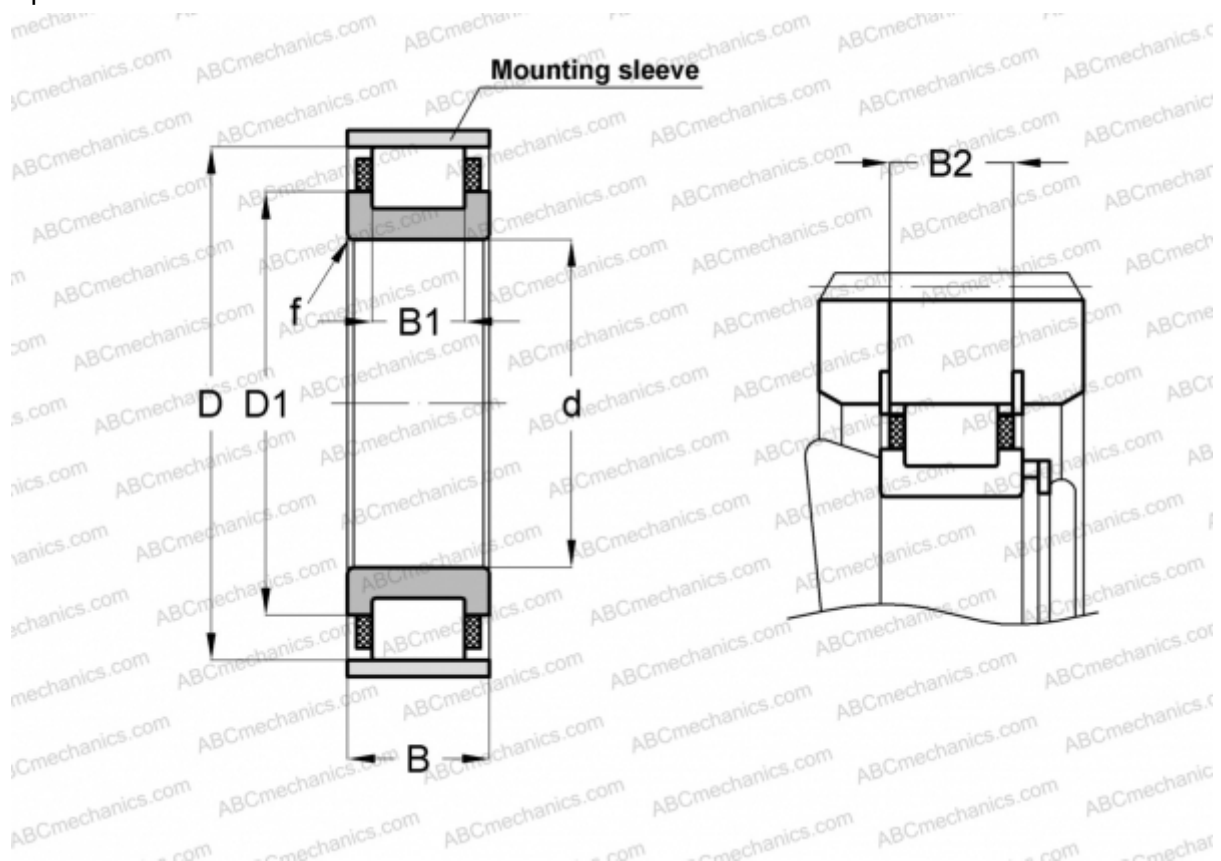

RN2234-E-MPVX INA

Цилиндрические роликоподшипники

ТИП: Роликоподшипники, Цилиндрические, Однорядные, Без наружного кольца, С сепаратором

Технические характеристики

РАЗМЕРЫ, ММ

d	170,000
D	279,000
D1	219,000
B	86,000
B1	62,000
B2	81,700
f	4,000

МАССА, КГ 19,500

ПРОИЗВОДИТЕЛЬ [INA](http://www.ina.com)

СОПУТСТВУЮЩИЕ ИЗДЕЛИЯ

SB280 4X7,5