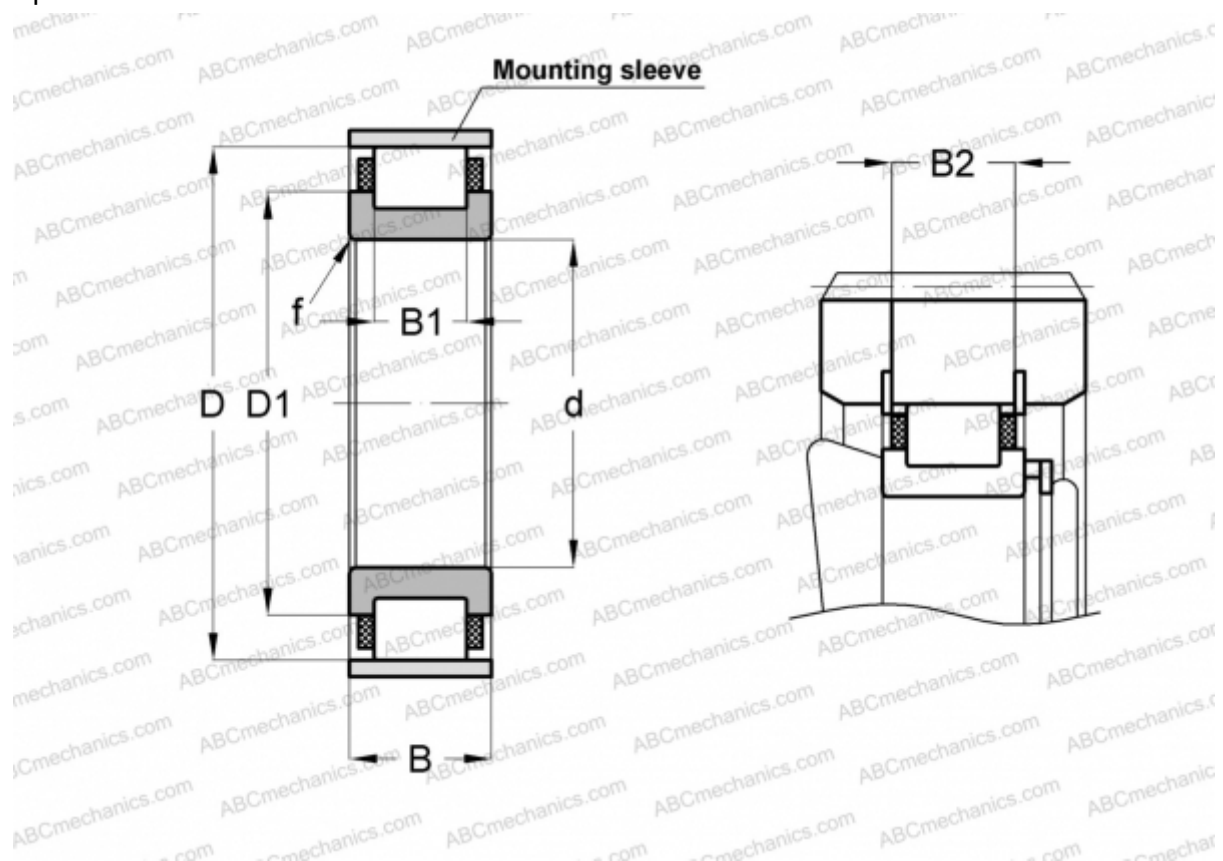

RN2236-E-MPVX INA

Цилиндрические роликоподшипники

ТИП: Роликоподшипники, Цилиндрические, Однорядные, Без наружного кольца, С сепаратором

Технические характеристики

РАЗМЕРЫ, ММ

d	180,000
D	289,000
D1	229,000
B	86,000
B1	62,000
B2	81,700
f	4,000

МАССА, КГ 20,500

ПРОИЗВОДИТЕЛЬ [INA](#)

СОПУТСТВУЮЩИЕ ИЗДЕЛИЯ

SB290 4X7,5