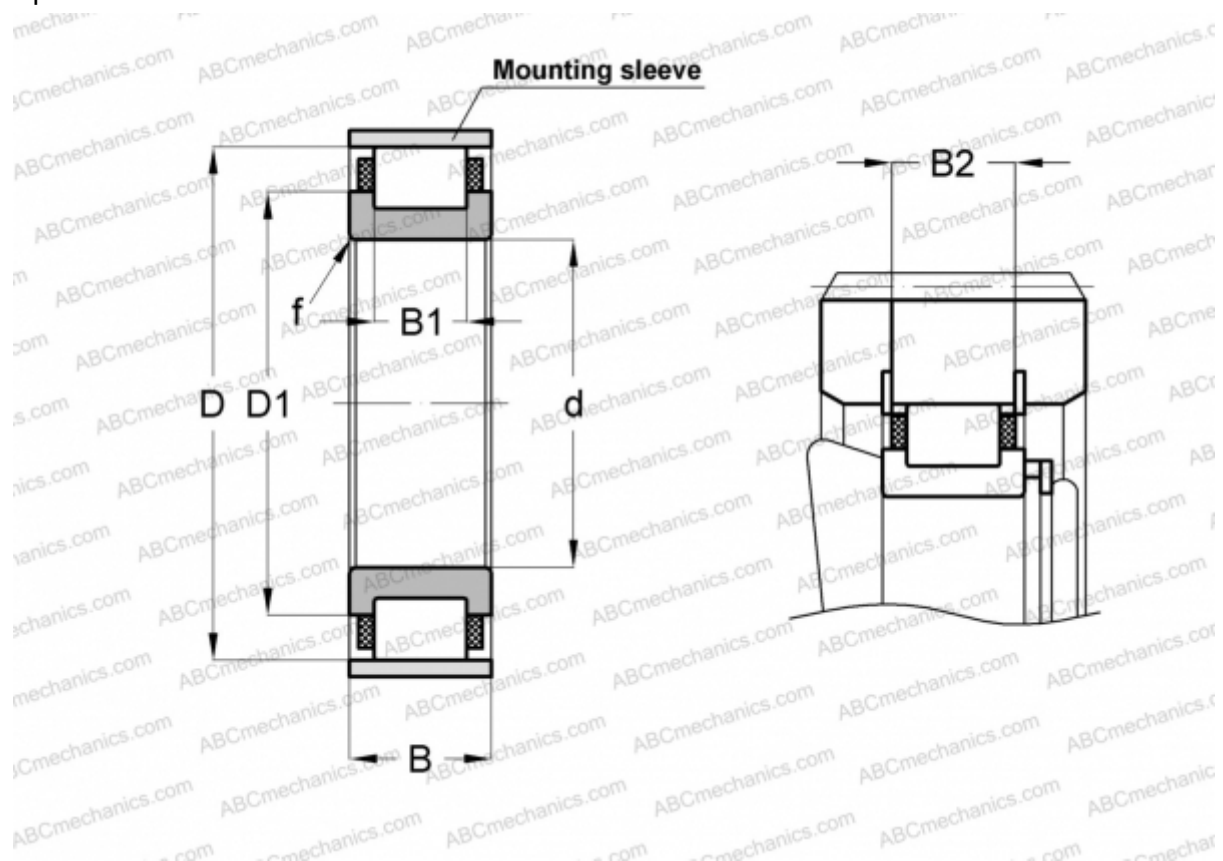

RN2238-E-MPVX INA

Цилиндрические роликоподшипники

ТИП: Роликоподшипники, Цилиндрические, Однорядные, Без наружного кольца, С сепаратором

Технические характеристики

РАЗМЕРЫ, ММ

d	190,000
D	306,000
D1	242,700
B	92,000
B1	65,000
B2	87,700
f	4,000

МАССА, КГ 24,400

ПРОИЗВОДИТЕЛЬ [INA](http://www.ina.com)

СОПУТСТВУЮЩИЕ ИЗДЕЛИЯ

SB310 4X7,5