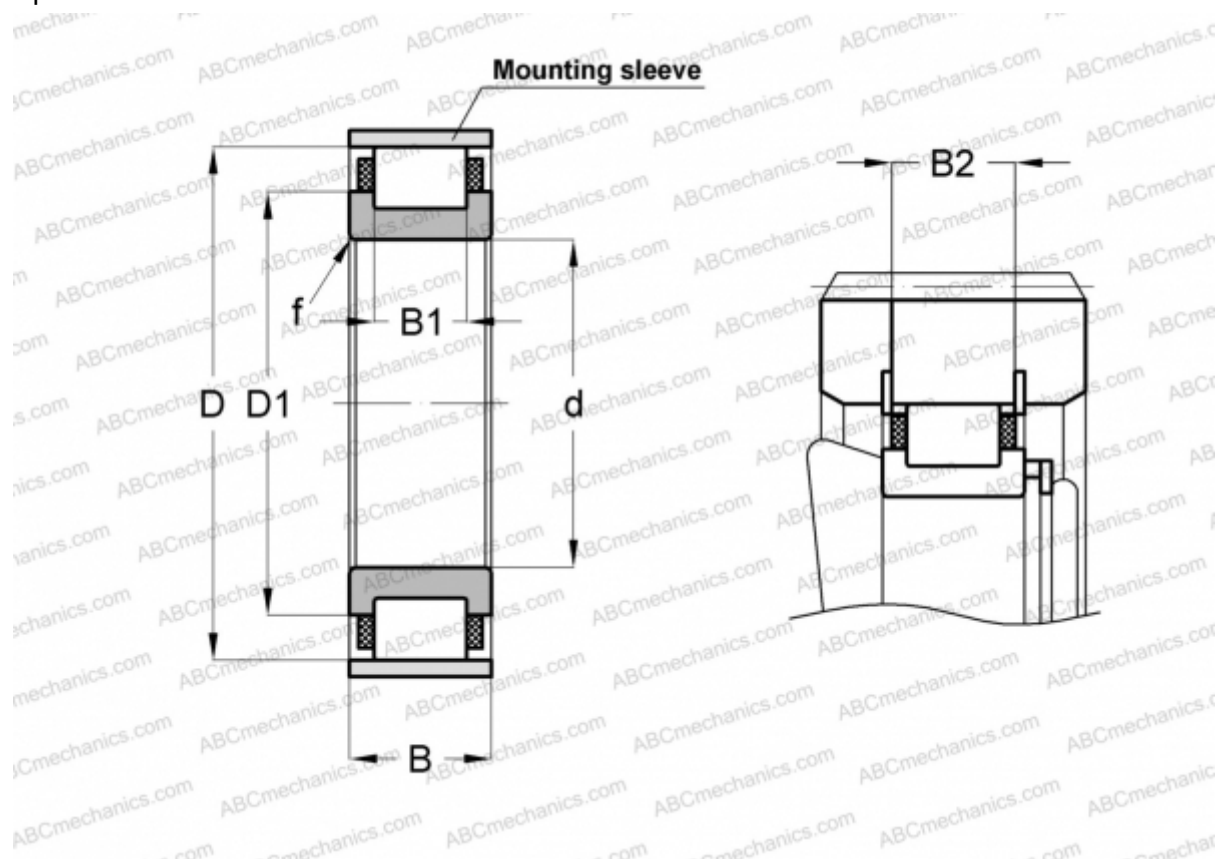

RN2240-E-MPVX INA

Цилиндрические роликоподшипники

ТИП: Роликоподшипники, Цилиндрические, Однорядные, Без наружного кольца, С сепаратором

Технические характеристики

РАЗМЕРЫ, ММ

d	200,000
D	323,000
D1	256,300
B	98,000
B1	70,000
B2	93,700
f	4,000

МАССА, КГ 29,200

ПРОИЗВОДИТЕЛЬ [INA](http://www.ina.com)

СОПУТСТВУЮЩИЕ ИЗДЕЛИЯ

SB325 4X7,5