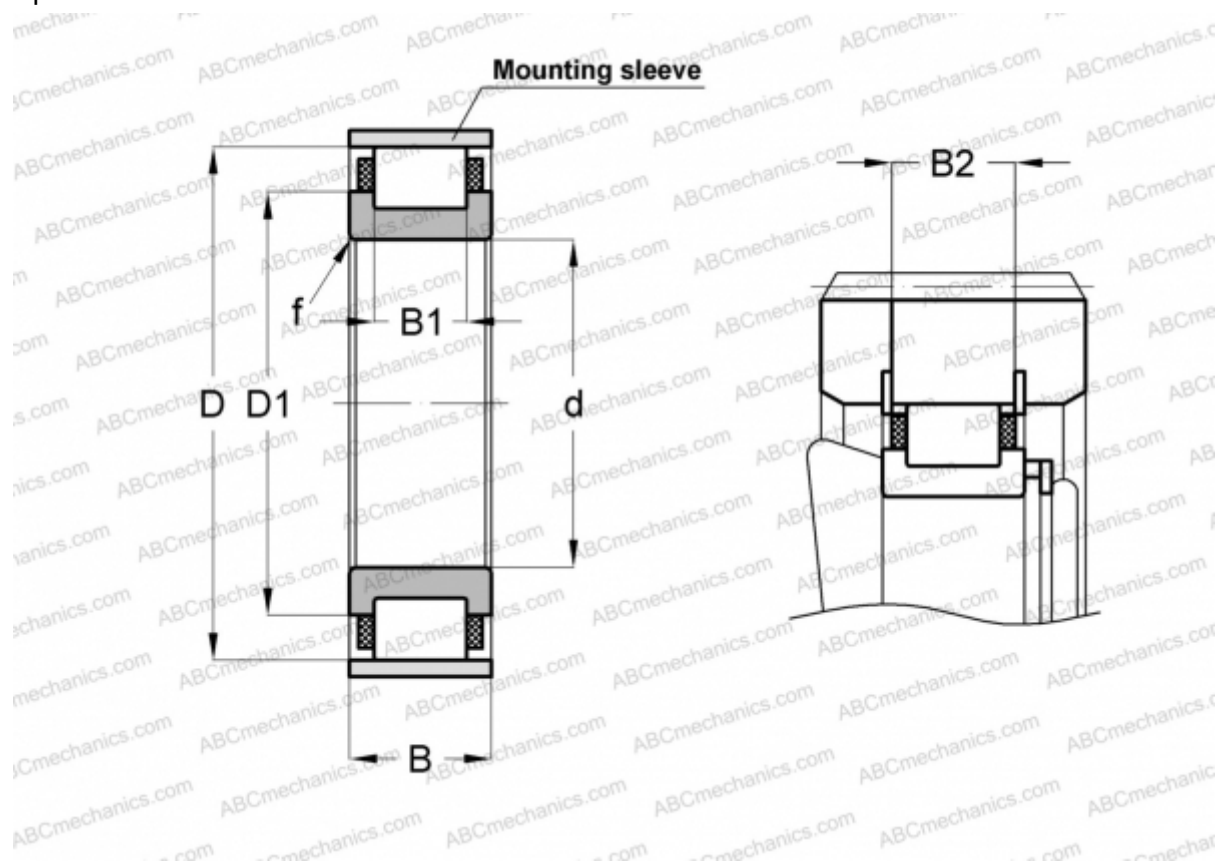

RN2244-EX-MPVX INA

Цилиндрические роликоподшипники

ТИП: Роликоподшипники, Цилиндрические, Однорядные, Без наружного кольца, С сепаратором

Технические характеристики

РАЗМЕРЫ, ММ

d	220,000
D	367,000
D1	279,400
B	108,000
B1	80,000
B2	103,700
f	4,000

МАССА, КГ 42,700

ПРОИЗВОДИТЕЛЬ [INA](http://www.ina.com)

СОПУТСТВУЮЩИЕ ИЗДЕЛИЯ

SB370 4X7,5