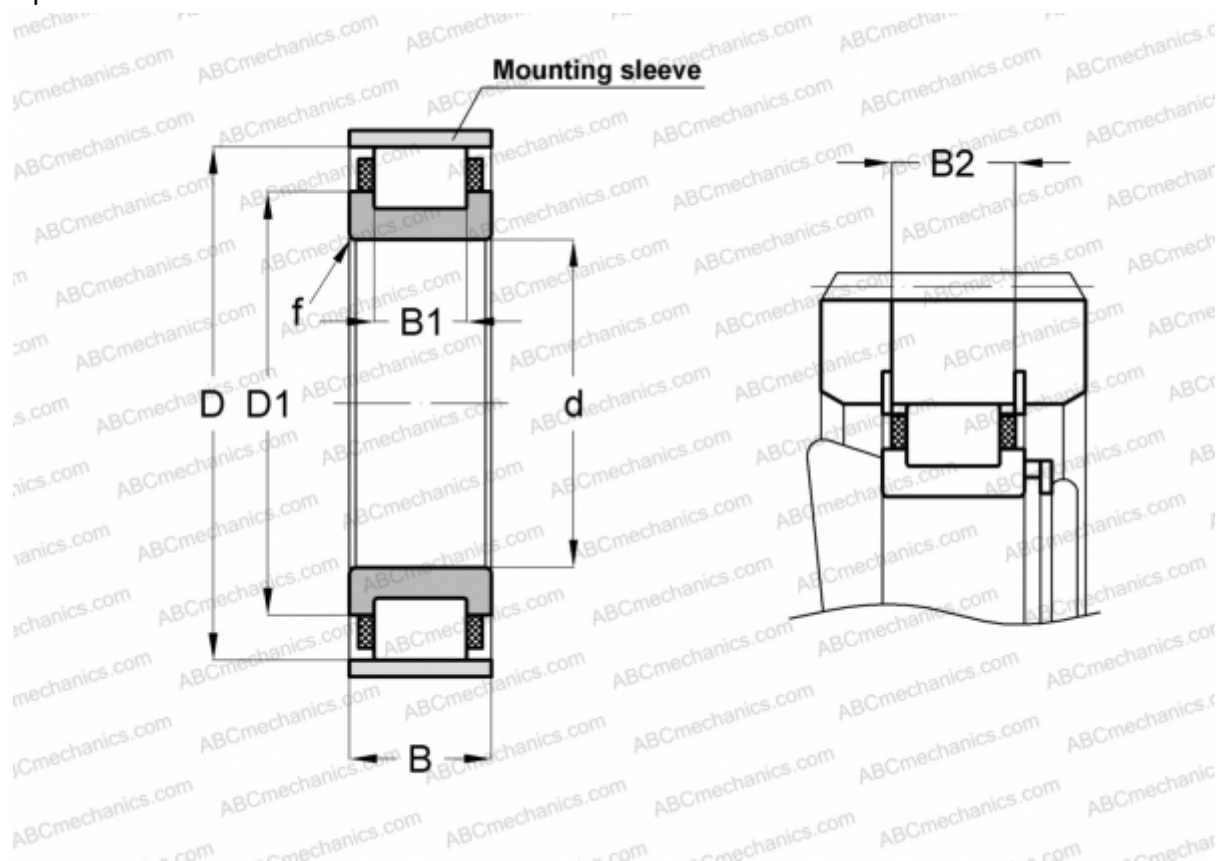

RN2248-EX-MPVX INA

Цилиндрические роликоподшипники

ТИП: Роликоподшипники, Цилиндрические, Однорядные, Без наружного кольца, С сепаратором

Технические характеристики

РАЗМЕРЫ, ММ

d	240,000
D	399,000
D1	312,000
B	120,000
B1	85,000
B2	115,700
f	4,000

МАССА, КГ 55,000

ПРОИЗВОДИТЕЛЬ [INA](http://www.ina.com)

СОПУТСТВУЮЩИЕ ИЗДЕЛИЯ

SB400 4X7,5