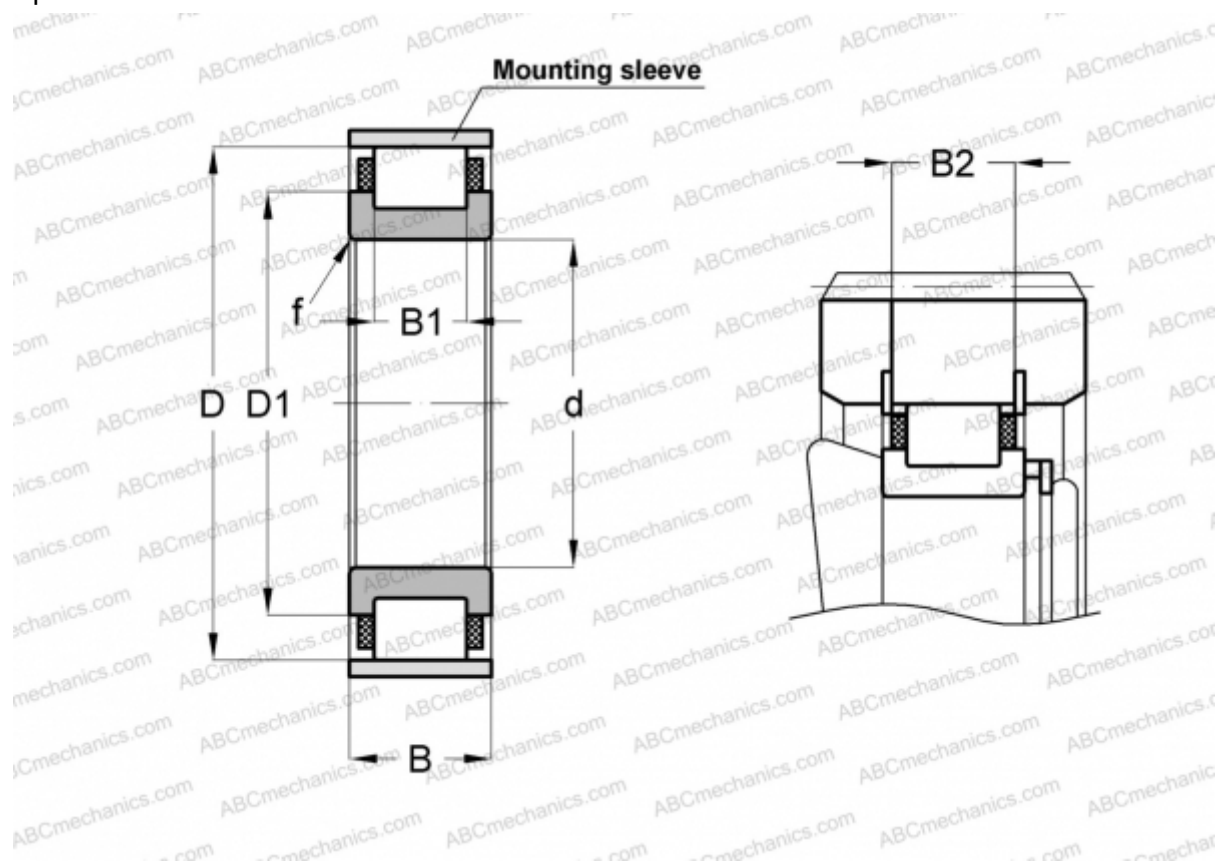

RN2304-E-MPVX INA

Цилиндрические роликоподшипники

ТИП: Роликоподшипники, Цилиндрические, Однорядные, Без наружного кольца, С сепаратором

Технические характеристики

РАЗМЕРЫ, ММ

d	20,000
D	45,500
D1	31,100
B	21,000
B1	14,000
B2	19,200
f	1,100

МАССА, КГ 0,144

ПРОИЗВОДИТЕЛЬ [INA](http://www.ina.com)

СОПУТСТВУЮЩИЕ ИЗДЕЛИЯ

SB45 1,5X2,3