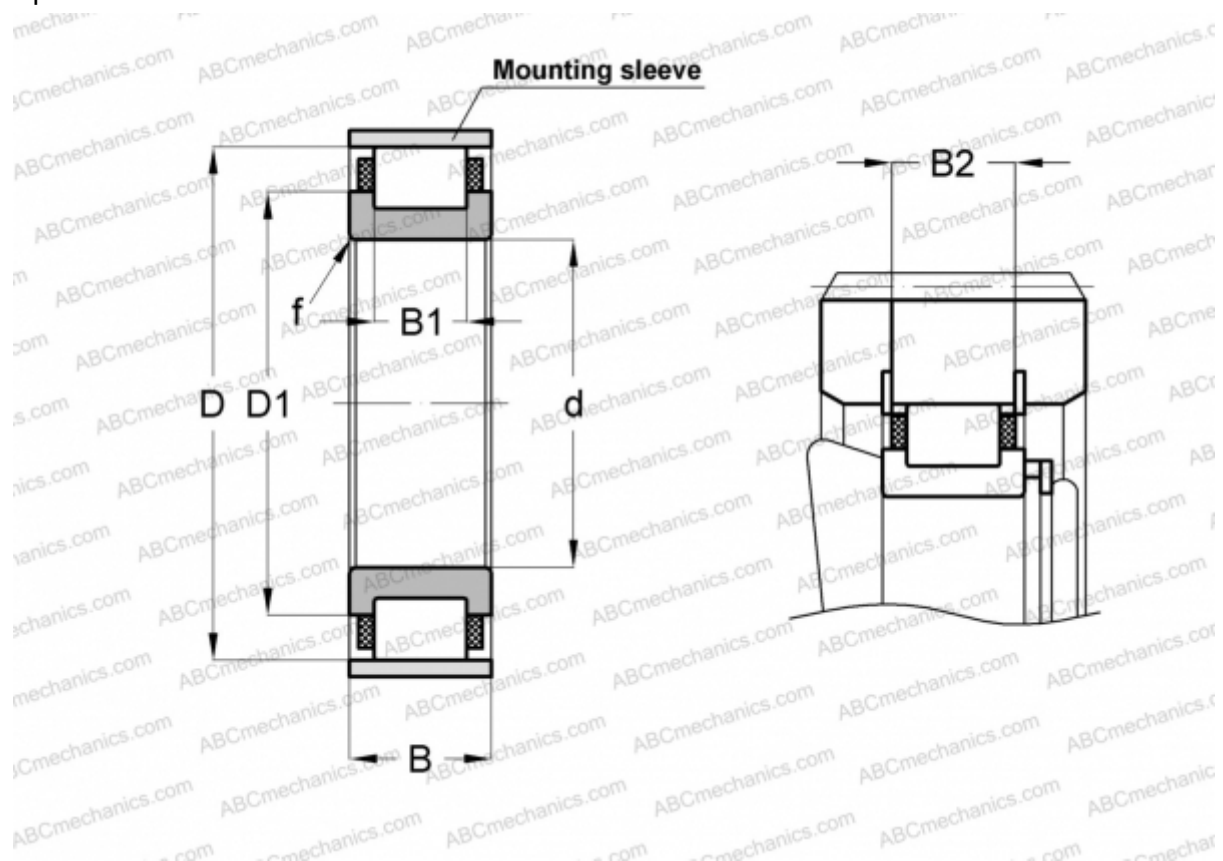

RN2306-E-MPVX INA

Цилиндрические роликоподшипники

ТИП: Роликоподшипники, Цилиндрические, Однорядные, Без наружного кольца, С сепаратором

Технические характеристики

РАЗМЕРЫ, ММ

d	30,000
D	62,500
D1	45,000
B	27,000
B1	18,000
B2	25,200
f	1,100

МАССА, КГ 0,345

ПРОИЗВОДИТЕЛЬ [INA](http://www.ina.com)

СОПУТСТВУЮЩИЕ ИЗДЕЛИЯ

SB63 1,5X2,3