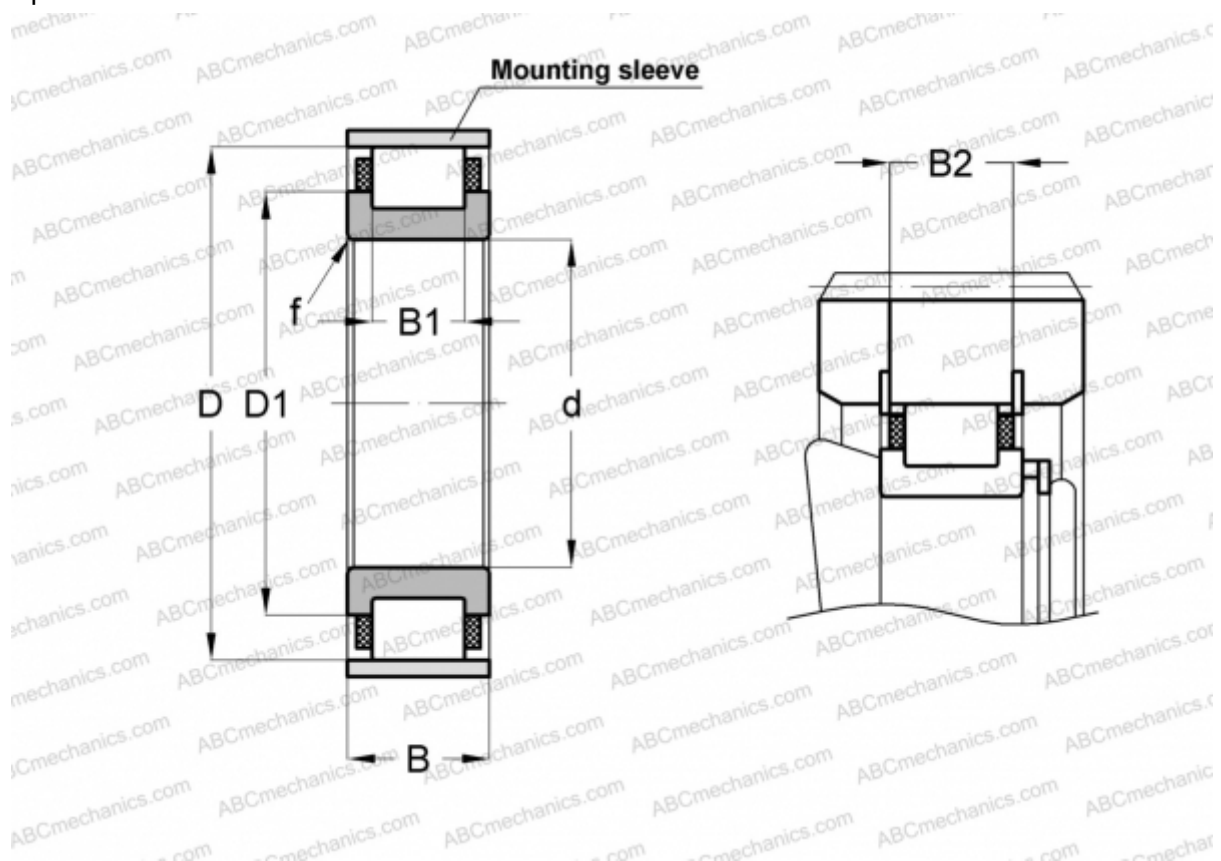

RN2307-E-MPVX INA

Цилиндрические роликоподшипники

ТИП: Роликоподшипники, Цилиндрические, Однорядные, Без наружного кольца, С сепаратором

Технические характеристики

РАЗМЕРЫ, ММ

d	35,000
D	70,200
D1	51,000
B	31,000
B1	21,000
B2	29,200
f	1,500

МАССА, КГ 0,480

ПРОИЗВОДИТЕЛЬ [INA](#)

СОПУТСТВУЮЩИЕ ИЗДЕЛИЯ

SB70 1,5X2,3