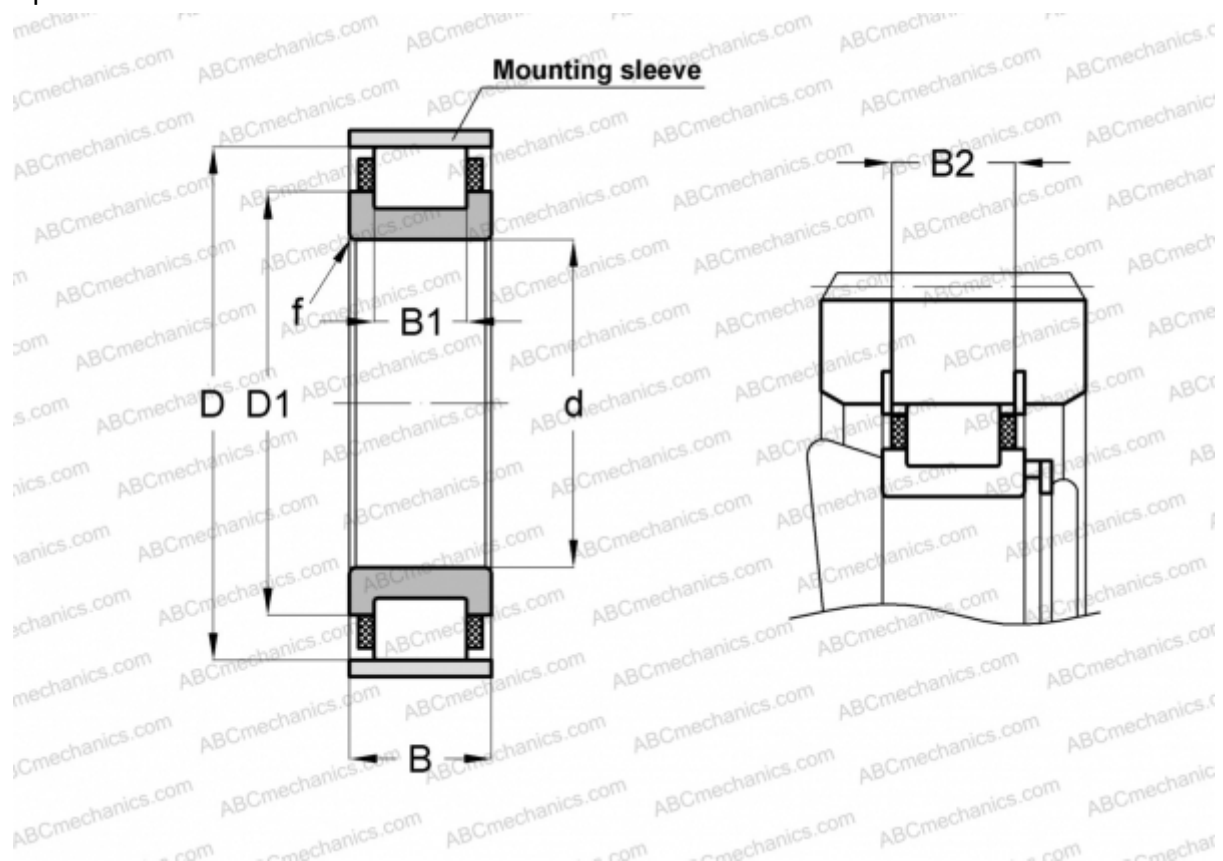

RN2308-E-MPVX INA

Цилиндрические роликоподшипники

ТИП: Роликоподшипники, Цилиндрические, Однорядные, Без наружного кольца, С сепаратором

Технические характеристики

РАЗМЕРЫ, ММ

d	40,000
D	80,000
D1	57,600
B	33,000
B1	22,000
B2	30,700
f	1,500

МАССА, КГ 0,670

ПРОИЗВОДИТЕЛЬ [INA](http://www.ina.com)

СОПУТСТВУЮЩИЕ ИЗДЕЛИЯ

SB80 2X2,8