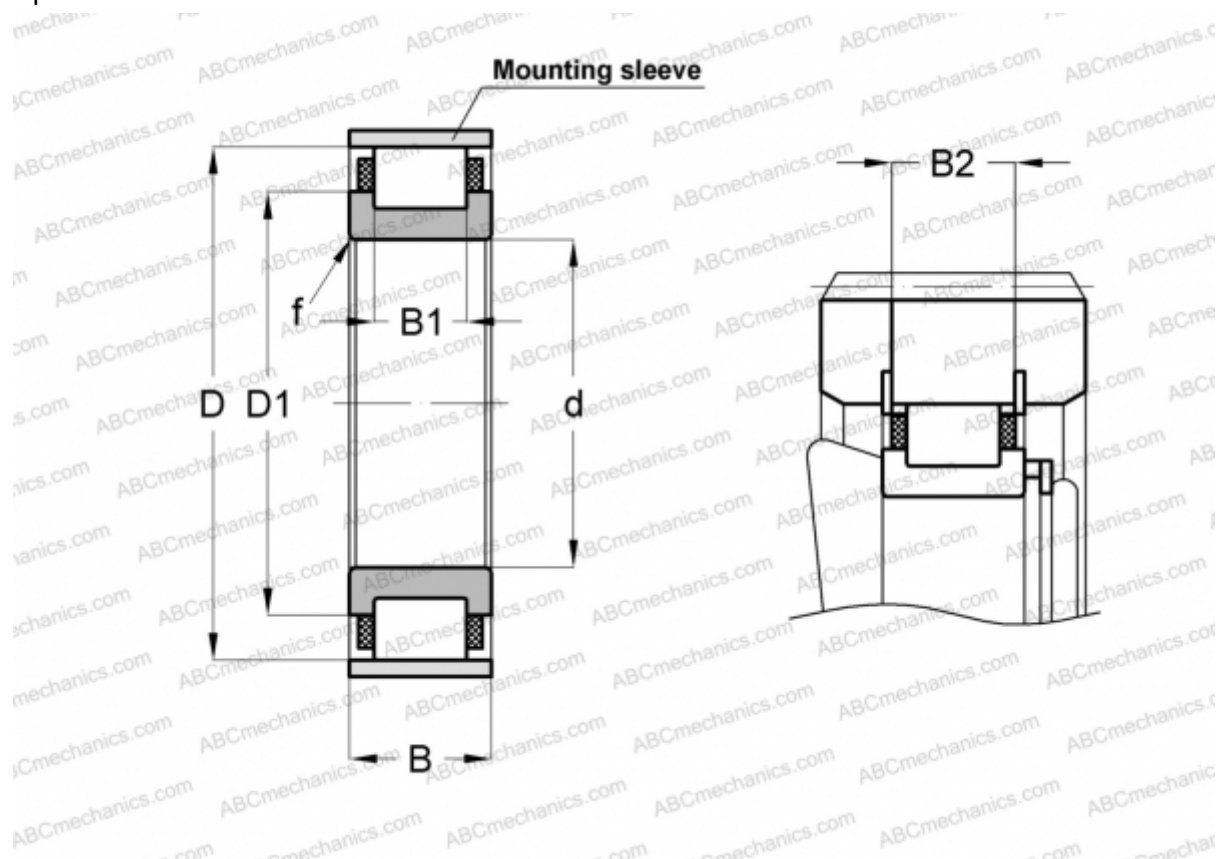

RN2311-E-MPVX INA

Цилиндрические роликоподшипники

ТИП: Роликоподшипники, Цилиндрические, Однорядные, Без наружного кольца, С сепаратором

Технические характеристики

РАЗМЕРЫ, ММ

d	55,000
D	106,500
D1	77,500
B	43,000
B1	30,000
B2	40,200
f	2,000

МАССА, КГ 1,560

ПРОИЗВОДИТЕЛЬ [INA](http://www.ina.com)

СОПУТСТВУЮЩИЕ ИЗДЕЛИЯ

SB107 2,5X3,4