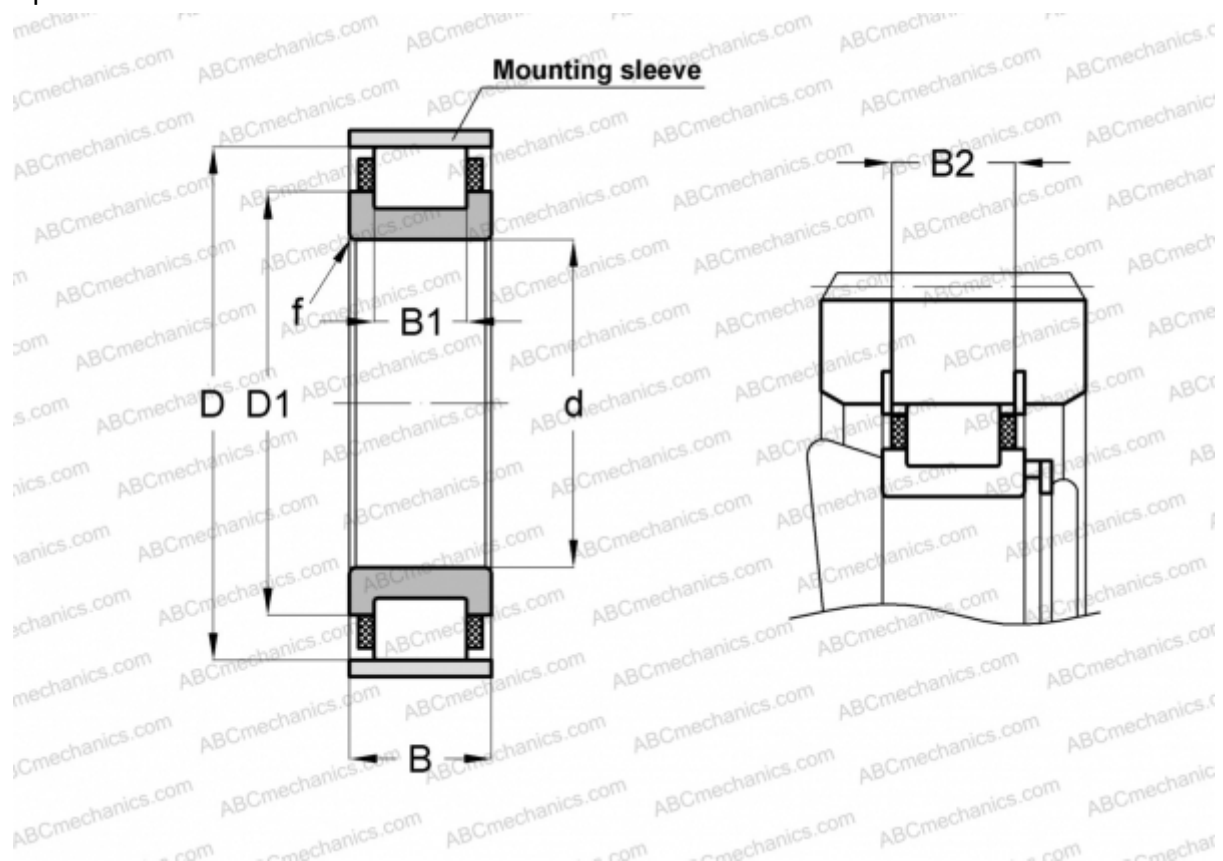

RN2312-E-MPVX INA

Цилиндрические роликоподшипники

ТИП: Роликоподшипники, Цилиндрические, Однорядные, Без наружного кольца, С сепаратором

Технические характеристики

РАЗМЕРЫ, ММ

d	60,000
D	115,000
D1	84,400
B	46,000
B1	32,000
B2	43,200
f	2,100

МАССА, КГ 1,920

ПРОИЗВОДИТЕЛЬ [INA](http://www.ina.com)

СОПУТСТВУЮЩИЕ ИЗДЕЛИЯ

SB115 2,5X3,4