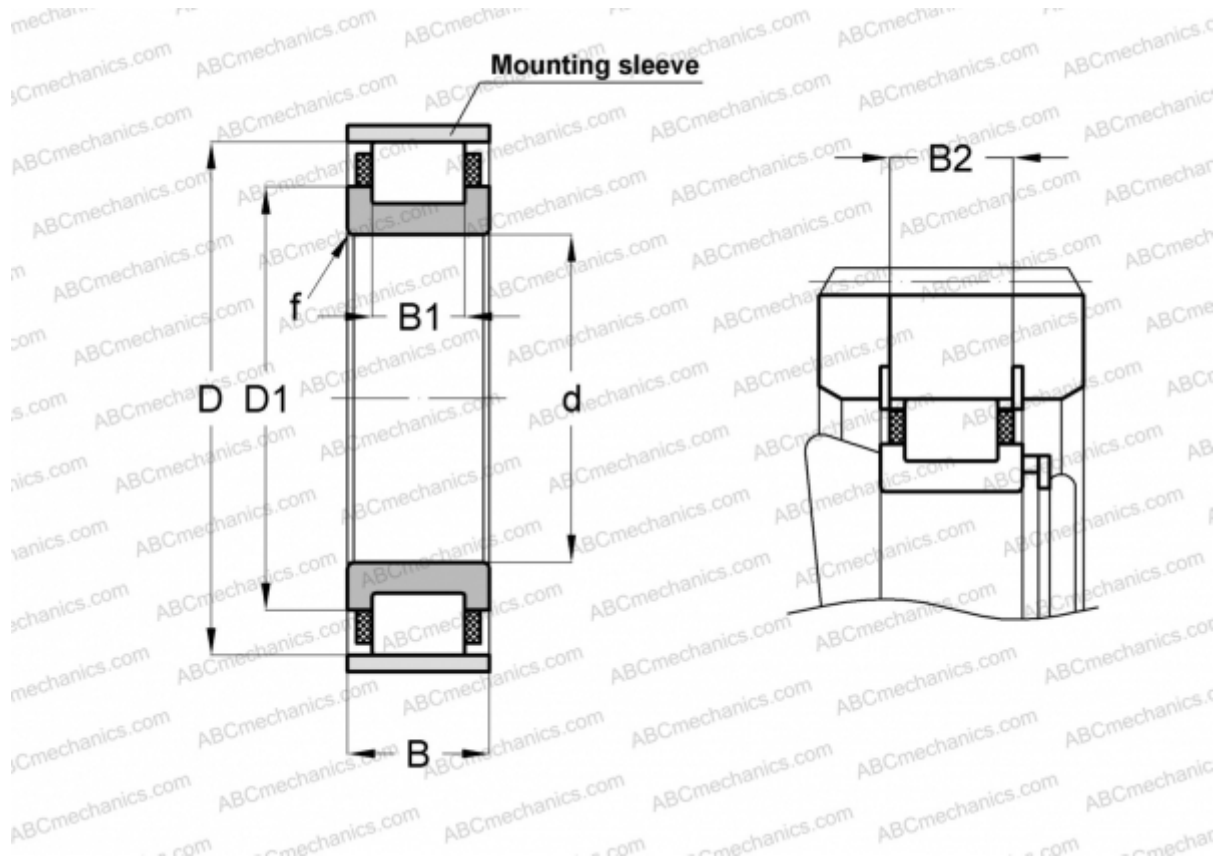

RN2313-E-MPVX INA

Цилиндрические роликоподшипники

ТИП: Роликоподшипники, Цилиндрические, Однорядные, Без наружного кольца, С сепаратором

Технические характеристики

РАЗМЕРЫ, ММ

d	65,000
D	124,500
D1	90,500
B	48,000
B1	32,000
B2	45,200
f	2,100

МАССА, КГ 2,310

ПРОИЗВОДИТЕЛЬ [INA](http://www.ina.com)

СОПУТСТВУЮЩИЕ ИЗДЕЛИЯ

SB125 2,5X3,4