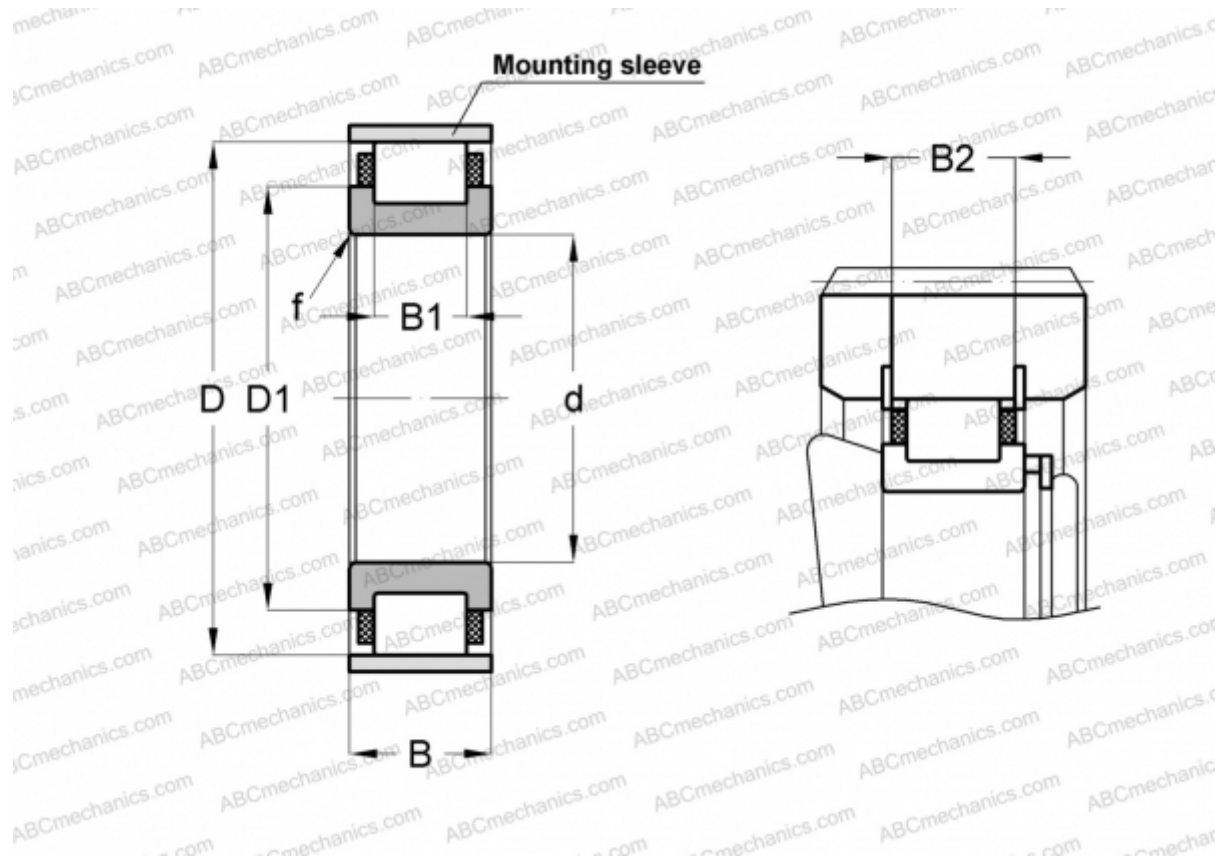

RN2316-E-MPVX INA

Цилиндрические роликоподшипники

ТИП: Роликоподшипники, Цилиндрические, Однорядные, Без наружного кольца, С сепаратором

Технические характеристики

РАЗМЕРЫ, ММ

d	80,000
D	151,000
D1	110,400
B	58,000
B1	40,000
B2	55,200
f	2,100

МАССА, КГ 4,100

ПРОИЗВОДИТЕЛЬ [INA](#)

СОПУТСТВУЮЩИЕ ИЗДЕЛИЯ

SB153 2,5X4