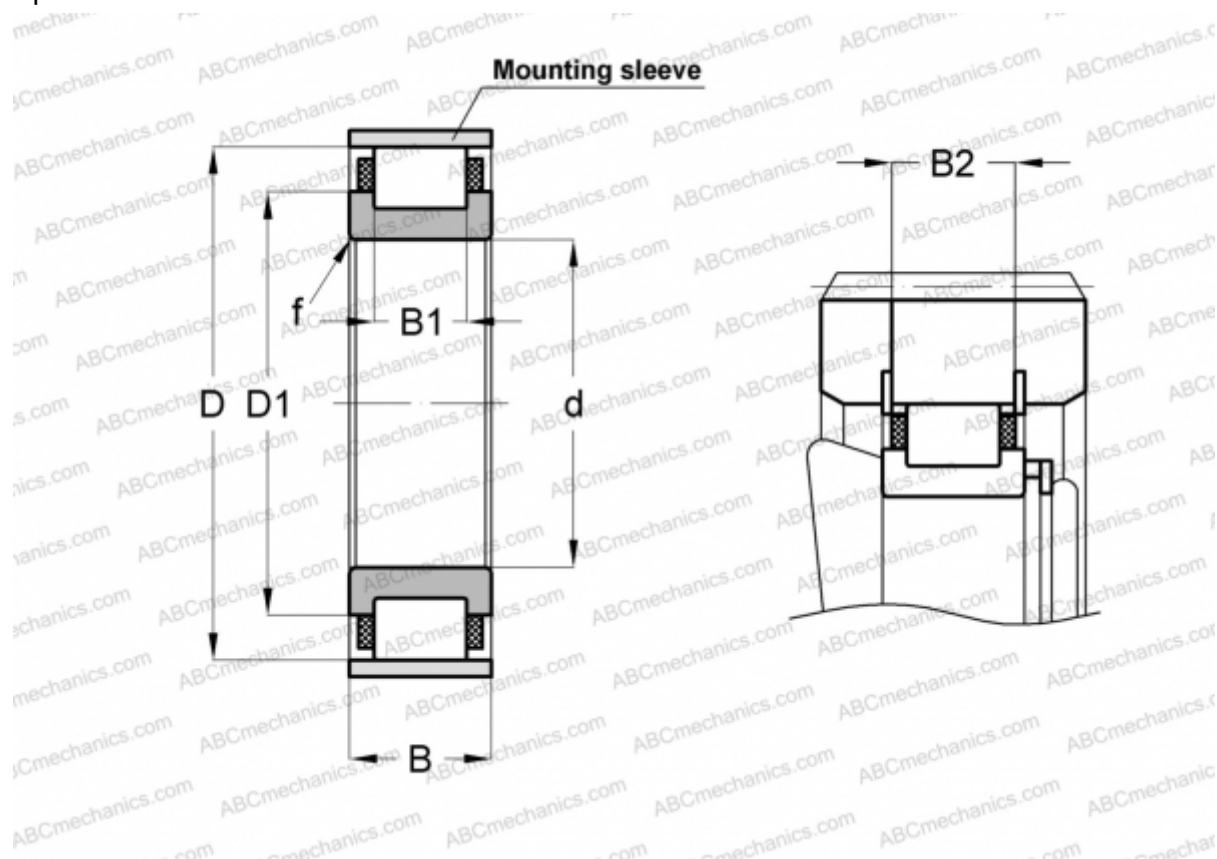

RN2317-E-MPVX INA

Цилиндрические роликоподшипники

ТИП: Роликоподшипники, Цилиндрические, Однорядные, Без наружного кольца, С сепаратором

Технические характеристики

РАЗМЕРЫ, ММ

d	85,000
D	160,000
D1	117,800
B	60,000
B1	40,000
B2	57,200
f	3,000

МАССА, КГ 4,770

ПРОИЗВОДИТЕЛЬ [INA](http://www.ina.com)

СОПУТСТВУЮЩИЕ ИЗДЕЛИЯ

SB160 2,5X4