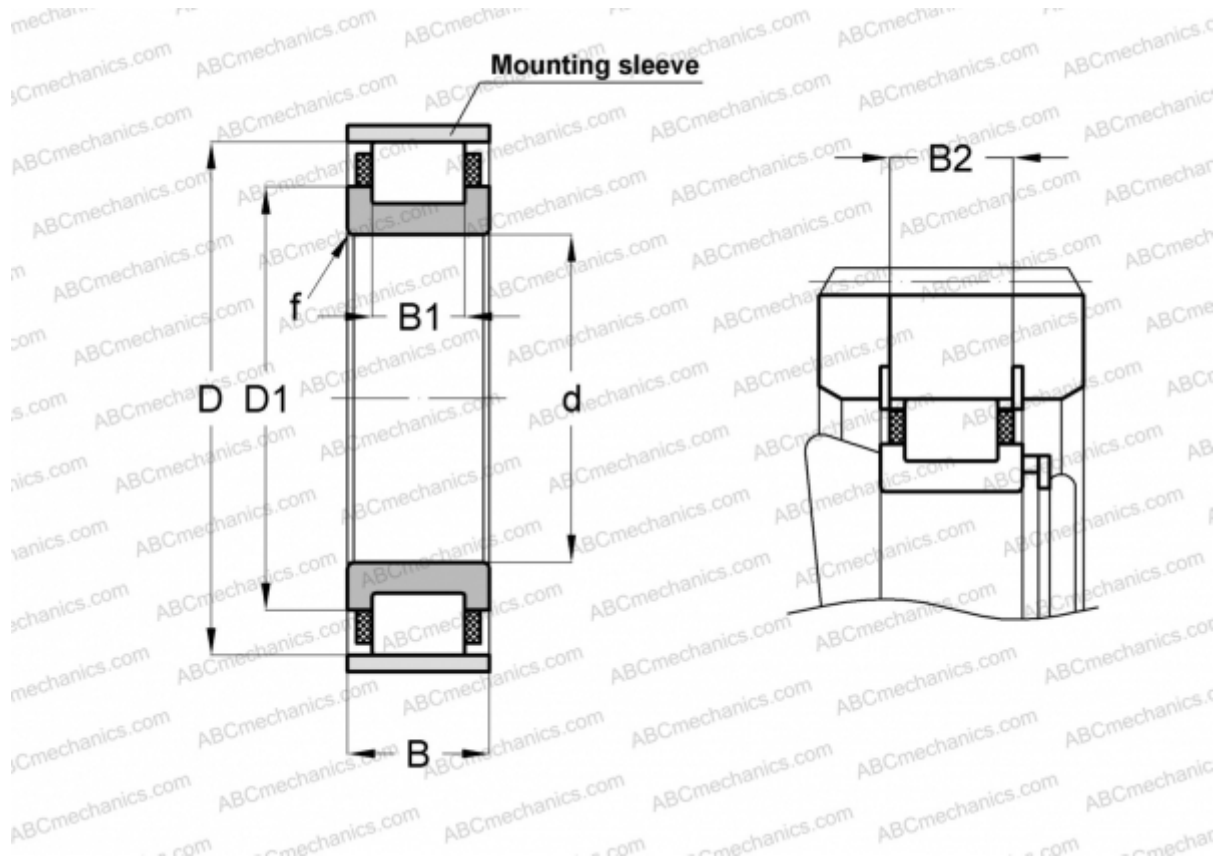

RN2320-E-MPVX INA

Цилиндрические роликоподшипники

ТИП: Роликоподшипники, Цилиндрические, Однорядные, Без наружного кольца, С сепаратором

Технические характеристики

РАЗМЕРЫ, ММ

d	100,000
D	191,500
D1	139,400
B	73,000
B1	52,000
B2	69,700
f	3,000

МАССА, КГ 8,610

ПРОИЗВОДИТЕЛЬ [INA](http://www.ina.com)

СОПУТСТВУЮЩИЕ ИЗДЕЛИЯ

SB190 3X5