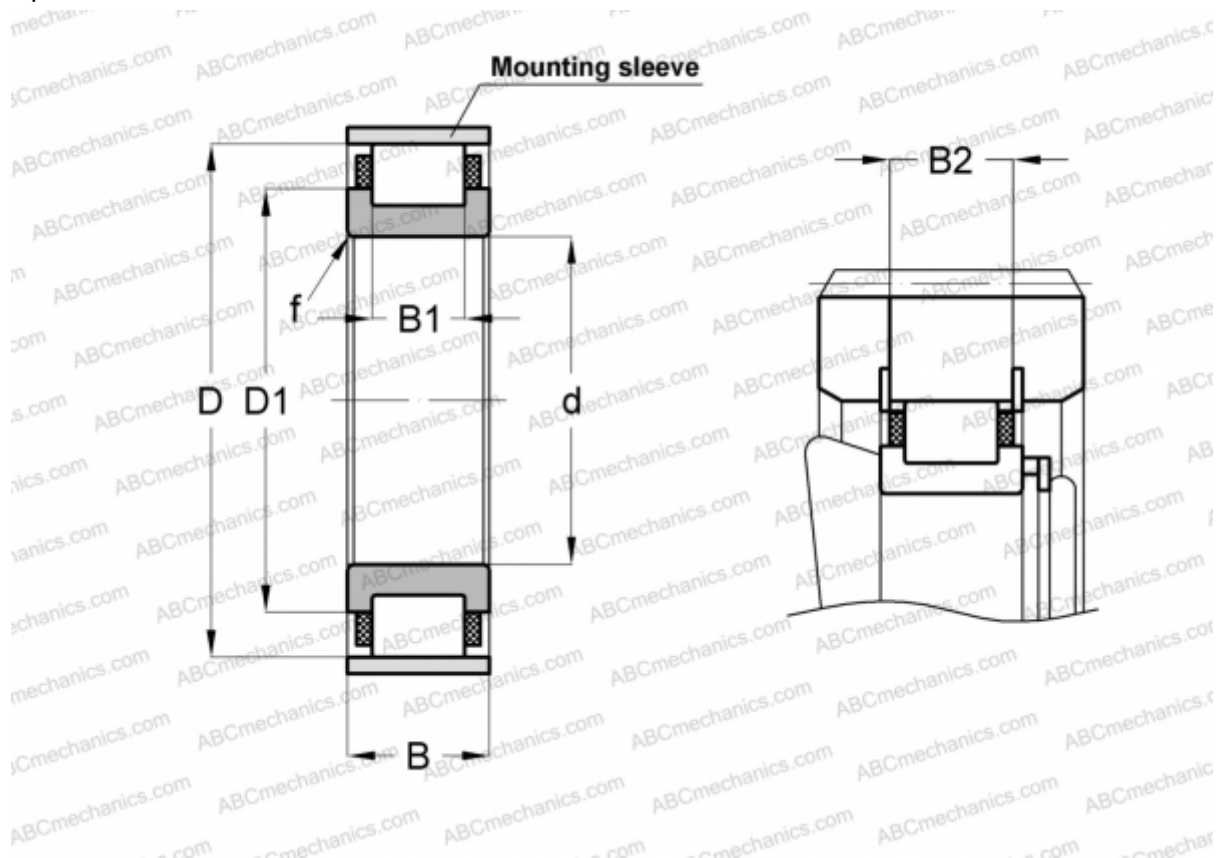

## RN2324-E-MPVX INA

Цилиндрические роликоподшипники

ТИП: Роликоподшипники, Цилиндрические, Однорядные, Без наружного кольца, С сепаратором

#### РАЗМЕРЫ, ММ

d	120,000
D	230,000
D1	168,700
B	86,000
B1	62,000
B2	82,700
f	3,000

**МАССА, КГ** 14,700

**ПРОИЗВОДИТЕЛЬ** [INA](#)