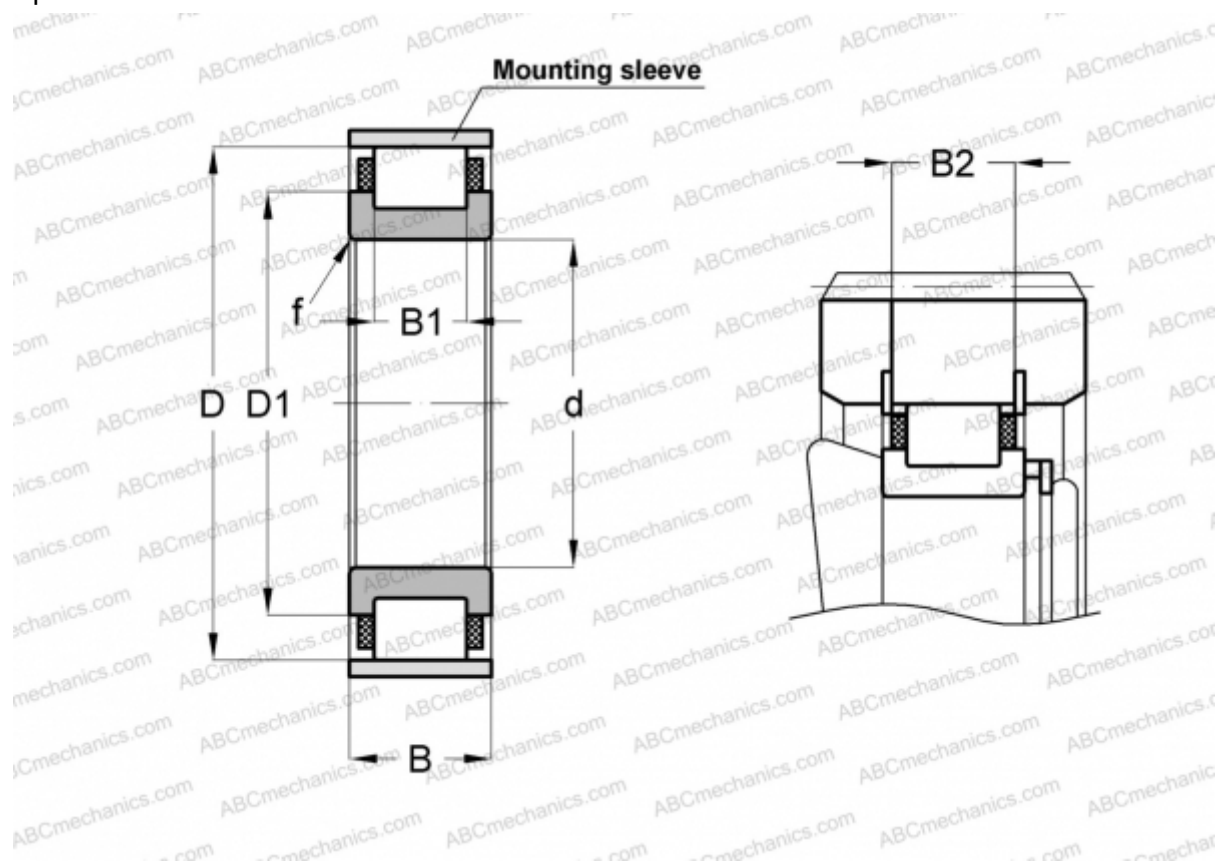

RN2326-E-MPVX INA

Цилиндрические роликоподшипники

ТИП: Роликоподшипники, Цилиндрические, Однорядные, Без наружного кольца, С сепаратором

Технические характеристики

РАЗМЕРЫ, ММ

d	130,000
D	247,000
D1	181,700
B	93,000
B1	65,000
B2	89,700
f	4,000

МАССА, КГ 18,100

ПРОИЗВОДИТЕЛЬ [INA](#)

СОПУТСТВУЮЩИЕ ИЗДЕЛИЯ

SB250 3X5