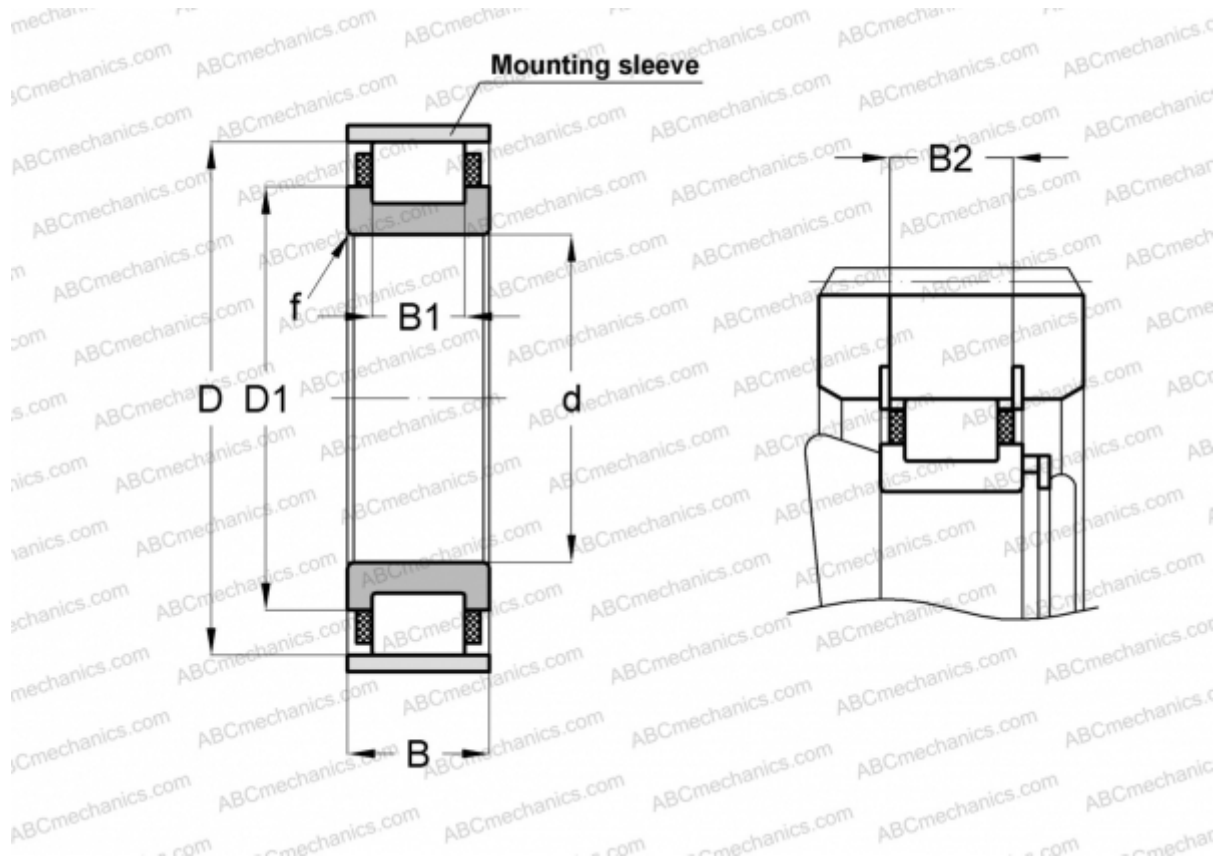

RN2330-E-MPVX INA

Цилиндрические роликоподшипники

ТИП: Роликоподшипники, Цилиндрические, Однорядные, Без наружного кольца, С сепаратором

Технические характеристики

РАЗМЕРЫ, ММ

d	150,000
D	283,000
D1	209,500
B	108,000
B1	75,000
B2	103,700
f	4,000

МАССА, КГ 27,400

ПРОИЗВОДИТЕЛЬ [INA](http://www.ina.com)

СОПУТСТВУЮЩИЕ ИЗДЕЛИЯ

SB280 4X7,5