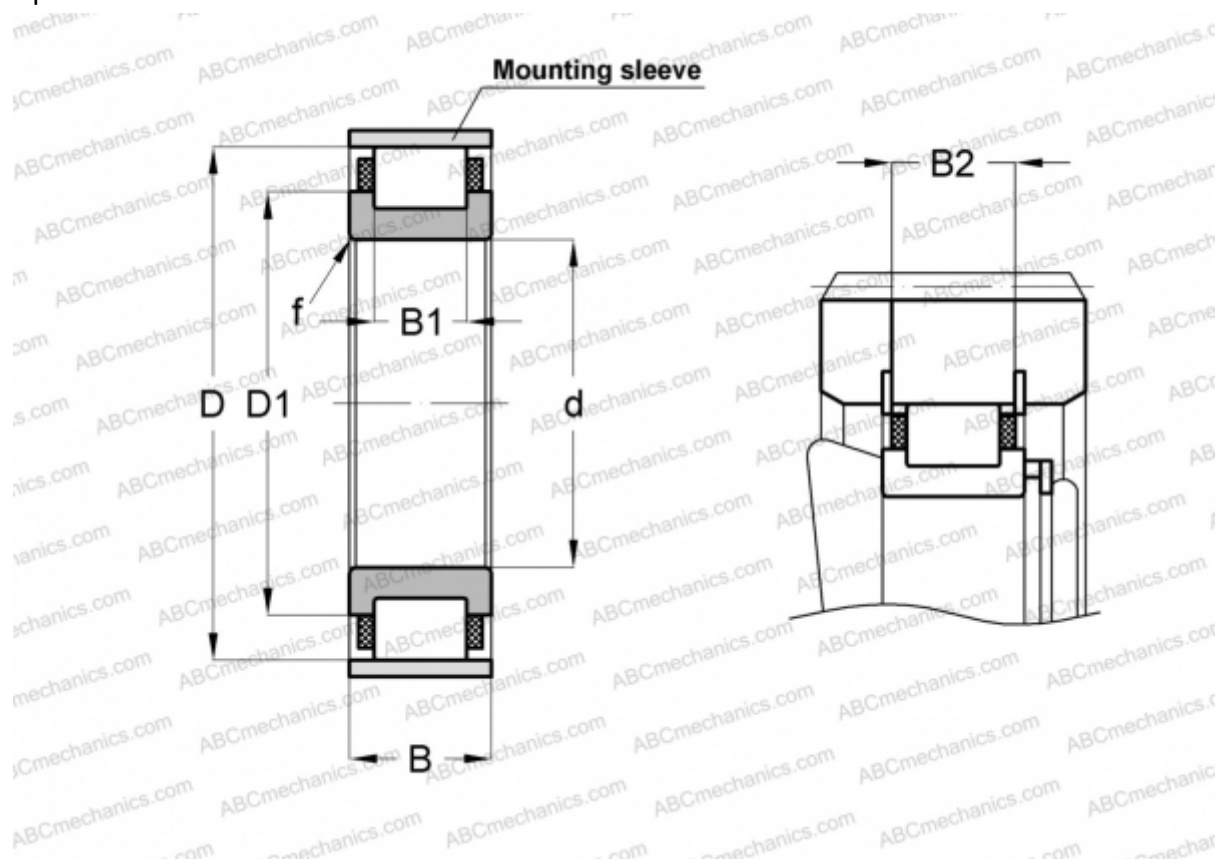

RN2332-EX-MPVX INA

Цилиндрические роликоподшипники

ТИП: Роликоподшипники, Цилиндрические, Однорядные, Без наружного кольца, С сепаратором

Технические характеристики

РАЗМЕРЫ, ММ

d	160,000
D	300,000
D1	221,600
B	114,000
B1	80,000
B2	109,700
f	4,000

МАССА, КГ 32,400

ПРОИЗВОДИТЕЛЬ [INA](http://www.ina.com)

СОПУТСТВУЮЩИЕ ИЗДЕЛИЯ

SB300 4X7,5