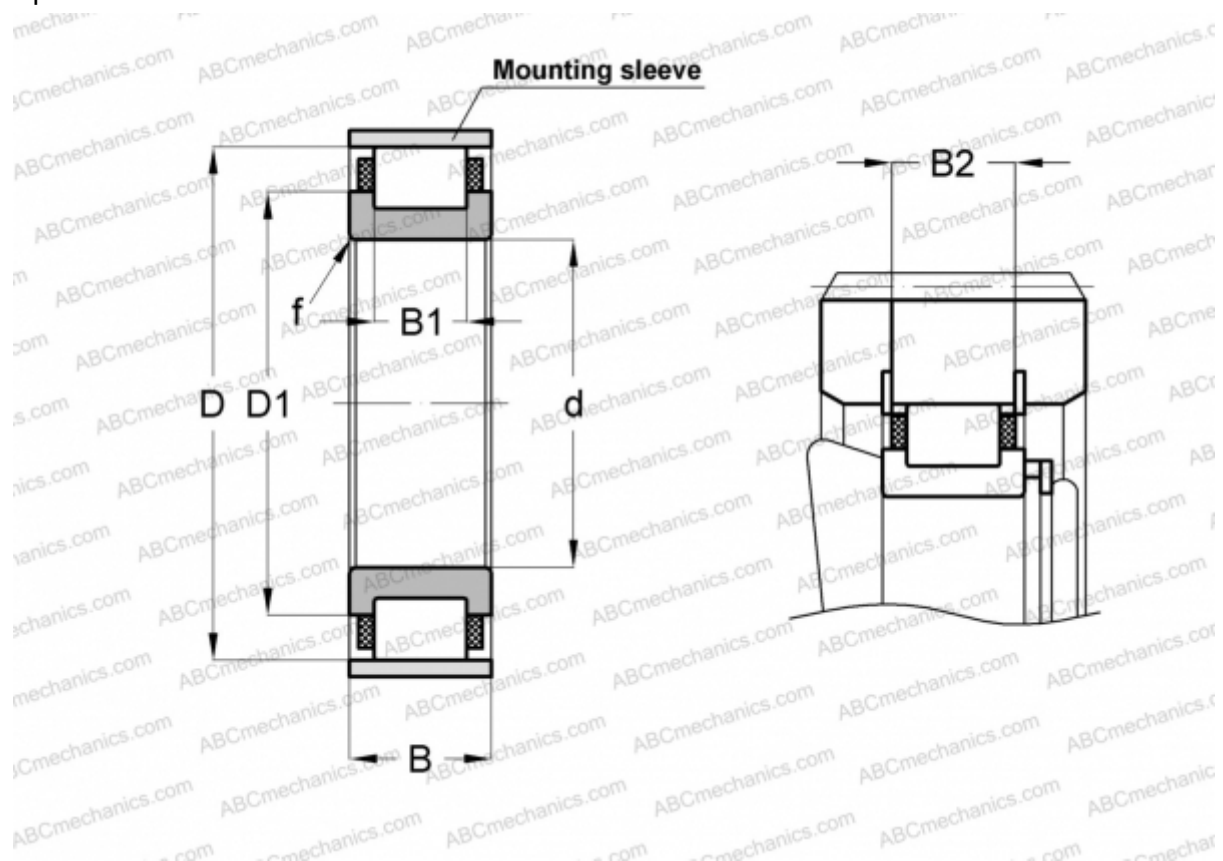

RN2334-EX-MPVX INA

Цилиндрические роликоподшипники

ТИП: Роликоподшипники, Цилиндрические, Однорядные, Без наружного кольца, С сепаратором

Технические характеристики

РАЗМЕРЫ, ММ

d	170,000
D	320,000
D1	235,700
B	120,000
B1	85,000
B2	115,700
f	4,000

МАССА, КГ 39,400

ПРОИЗВОДИТЕЛЬ [INA](http://www.ina.com)

СОПУТСТВУЮЩИЕ ИЗДЕЛИЯ

SB320 4X7,5