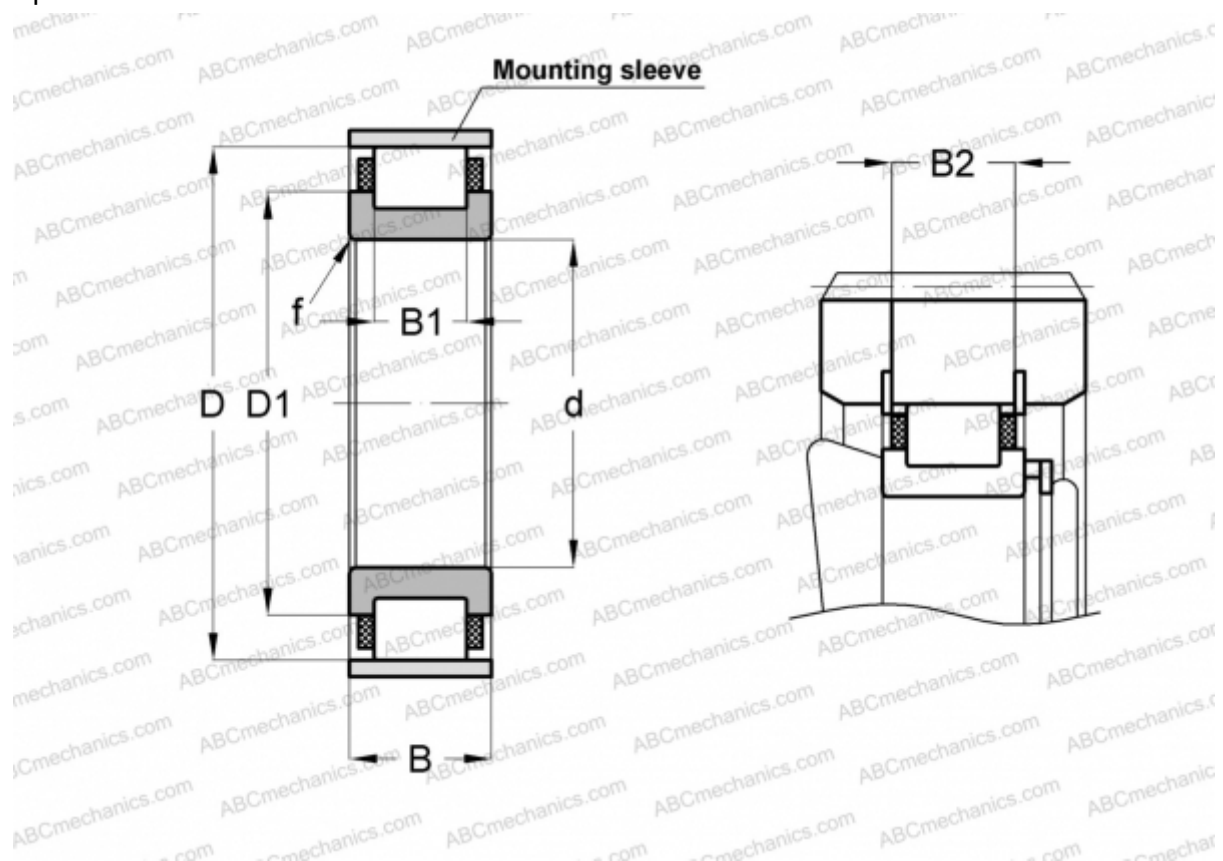

RN2336-EX-MPVX INA

Цилиндрические роликоподшипники

ТИП: Роликоподшипники, Цилиндрические, Однорядные, Без наружного кольца, С сепаратором

Технические характеристики

РАЗМЕРЫ, ММ

| | |
|----|---------|
| d | 180,000 |
| D | 339,000 |
| D1 | 248,000 |
| B | 126,000 |
| B1 | 90,000 |
| B2 | 121,700 |
| f | 4,000 |

МАССА, КГ 46,600

ПРОИЗВОДИТЕЛЬ [INA](http://www.ina.com)

СОПУТСТВУЮЩИЕ ИЗДЕЛИЯ

SB340 4X7,5