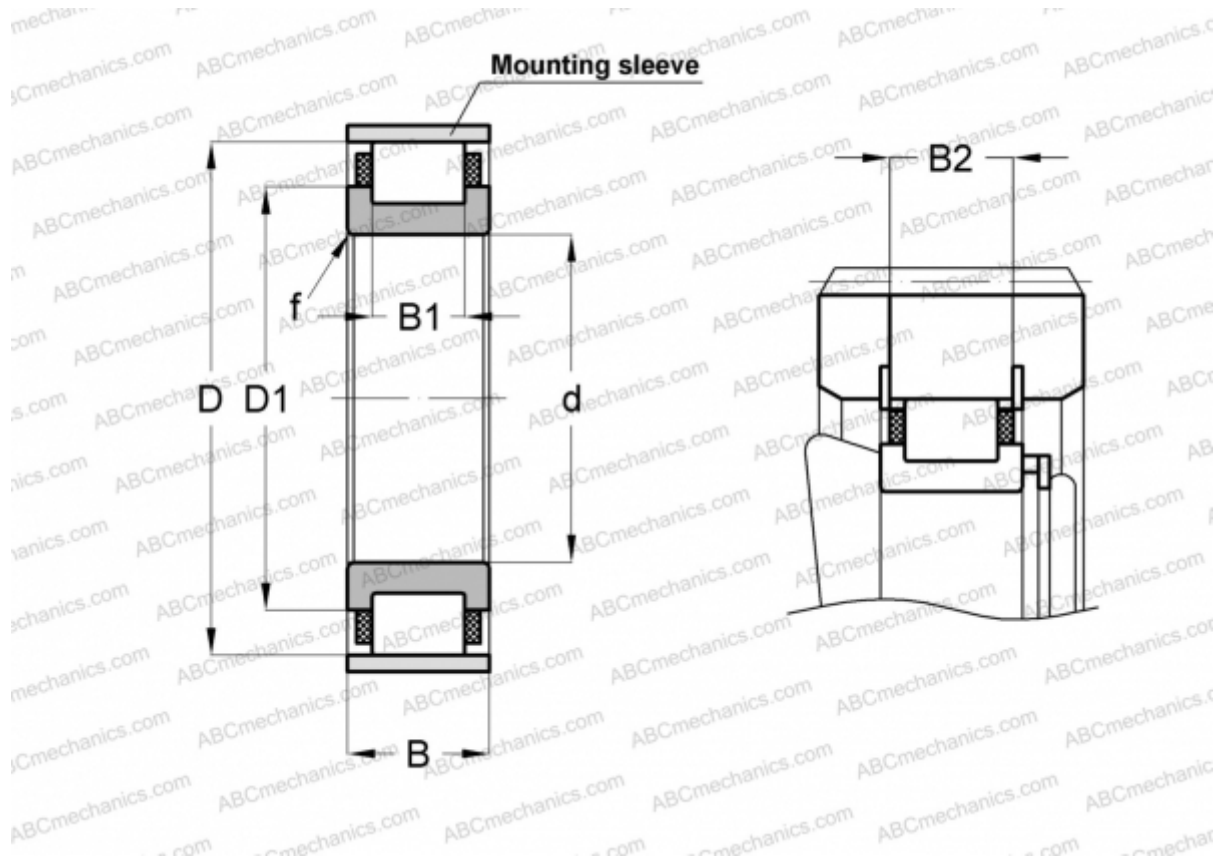

RN2338-EX-MPVX INA

Цилиндрические роликоподшипники

ТИП: Роликоподшипники, Цилиндрические, Однорядные, Без наружного кольца, С сепаратором

Технические характеристики

РАЗМЕРЫ, ММ

d	190,000
D	360,000
D1	262,500
B	132,000
B1	95,000
B2	127,700
f	5,000

МАССА, КГ 58,300

ПРОИЗВОДИТЕЛЬ [INA](http://www.ina.com)

СОПУТСТВУЮЩИЕ ИЗДЕЛИЯ

SB360 4X7,5