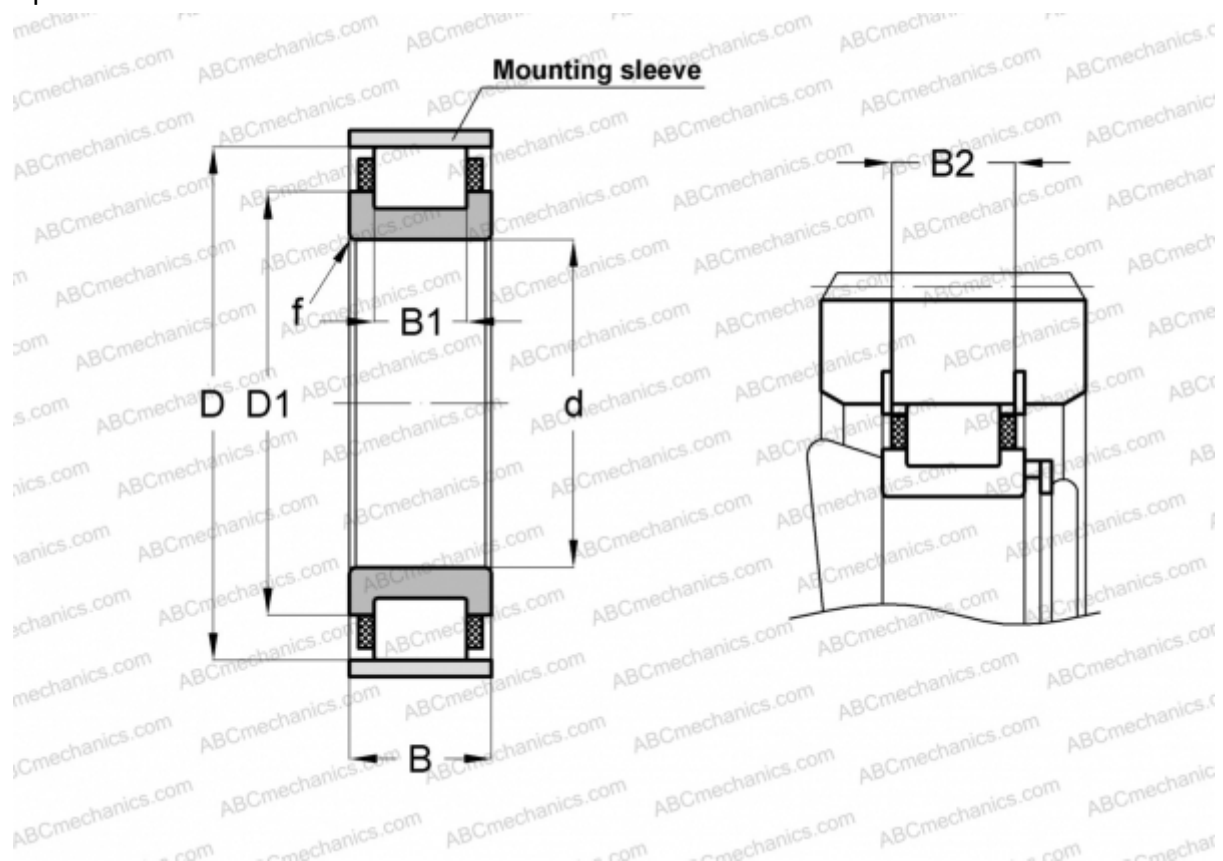

RN2340-EX-MPVX INA

Цилиндрические роликоподшипники

ТИП: Роликоподшипники, Цилиндрические, Однорядные, Без наружного кольца, С сепаратором

Технические характеристики

РАЗМЕРЫ, ММ

d	200,000
D	377,000
D1	276,100
B	138,000
B1	100,000
B2	133,700
f	5,000

МАССА, КГ 66,200

ПРОИЗВОДИТЕЛЬ [INA](http://www.ina.com)

СОПУТСТВУЮЩИЕ ИЗДЕЛИЯ

SB380 4X7,5