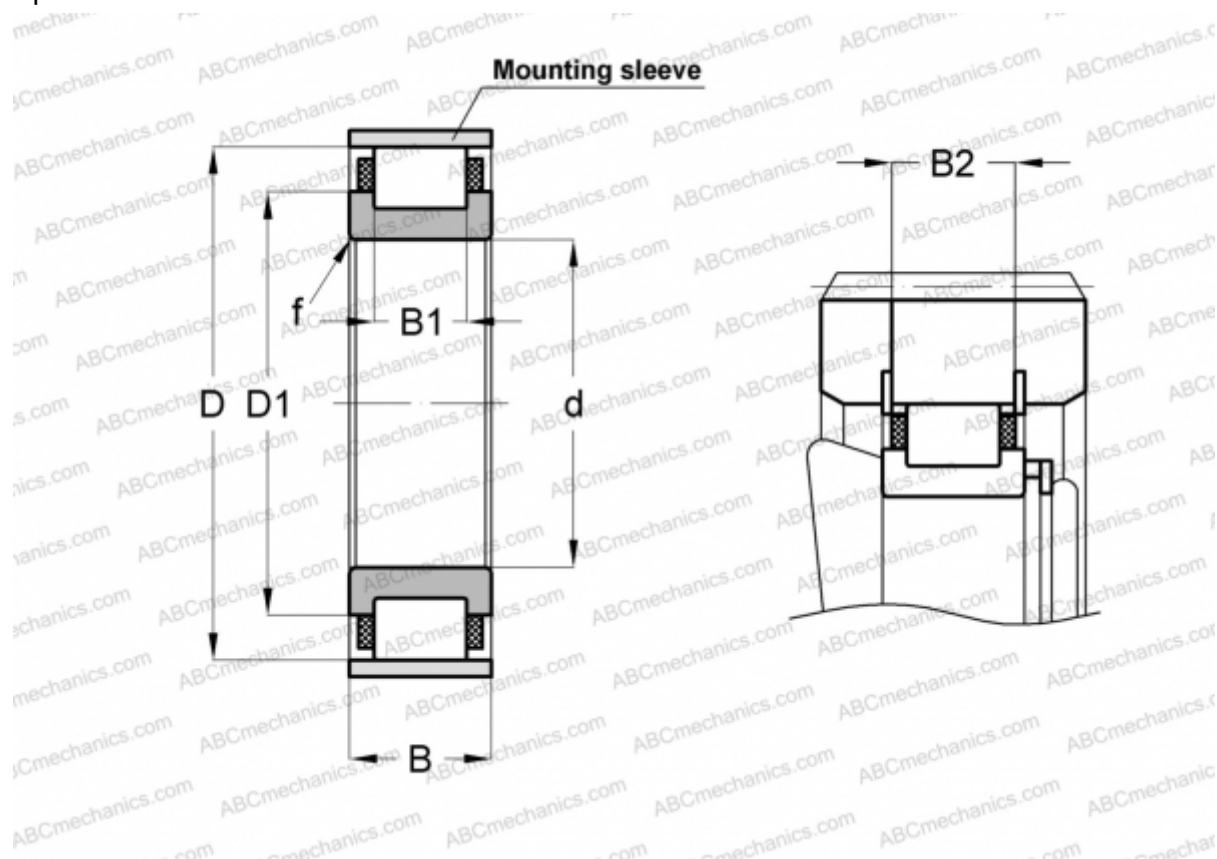

RN2348-EX-MPVX INA

Цилиндрические роликоподшипники

ТИП: Роликоподшипники, Цилиндрические, Однорядные, Без наружного кольца, С сепаратором

Технические характеристики

РАЗМЕРЫ, ММ

d	240,000
D	447,000
D1	329,600
B	155,000
B1	110,000
B2	150,700
f	5,000

МАССА, КГ 96,200

ПРОИЗВОДИТЕЛЬ [INA](http://www.ina.com)

СОПУТСТВУЮЩИЕ ИЗДЕЛИЯ

SB450 4X7,5