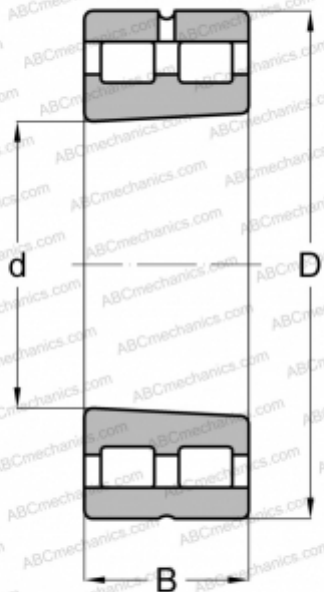

## NN 3008 KSP SKF

Цилиндрические роликоподшипники

ТИП: Роликоподшипники, Цилиндрические, Двухрядные, Плавающие подшипники, с коническим отверстием, конусность 1:12, разъемные, с сепаратором

#### РАЗМЕРЫ, ММ

d	40,000
D	68,000
B	21,000