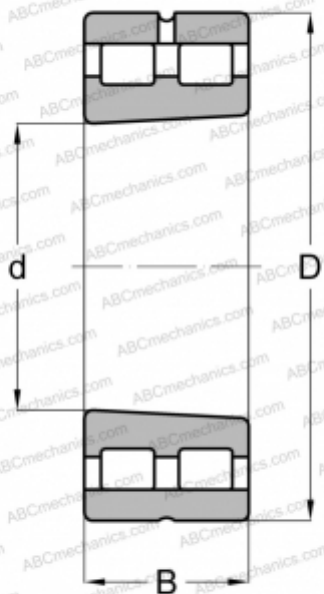

## NN 3028 ASK M SP FAG

Цилиндрические роликоподшипники

ТИП: Роликоподшипники, Цилиндрические, Двухрядные, Плавающие подшипники, с коническим отверстием, конусность 1:12, разъемные, с сепаратором

#### РАЗМЕРЫ, ММ

d	140,000
D	210,000
B	53,000