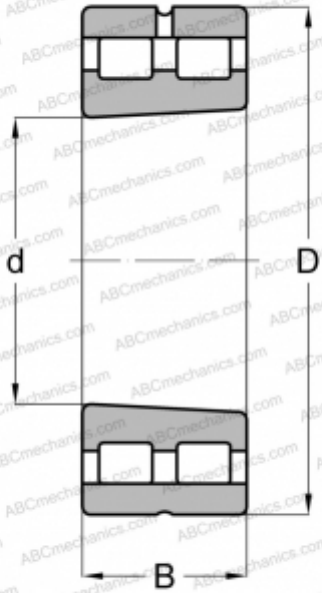

## NN 3040 ASK M SP FAG

Цилиндрические роликоподшипники

ТИП: Роликоподшипники, Цилиндрические, Двухрядные, Плавающие подшипники, с коническим отверстием, конусность 1:12, разъемные, с сепаратором

#### РАЗМЕРЫ, ММ

d	200,000
D	310,000
B	82,000