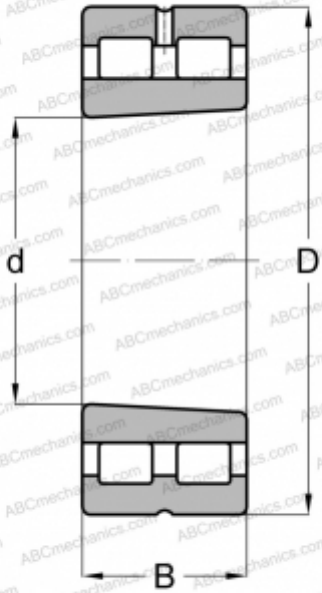

## NNU 4921 KM SP ABC

Цилиндрические роликоподшипники

ТИП: Роликоподшипники, Цилиндрические, Двухрядные, Плавающие подшипники, с коническим отверстием, конусность 1:12, разъемные, с сепаратором, тип NNU

#### РАЗМЕРЫ, ММ

d	105,000
D	145,000
B	40,000