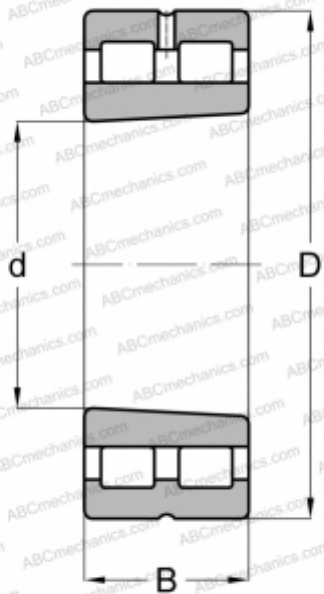

## NNU 4922 KM SP ABC

Цилиндрические роликоподшипники

ТИП: Роликоподшипники, Цилиндрические, Двухрядные, Плавающие подшипники, с коническим отверстием, конусность 1:12, разъемные, с сепаратором, тип NNU

#### РАЗМЕРЫ, ММ

d	110,000
D	150,000
B	40,000