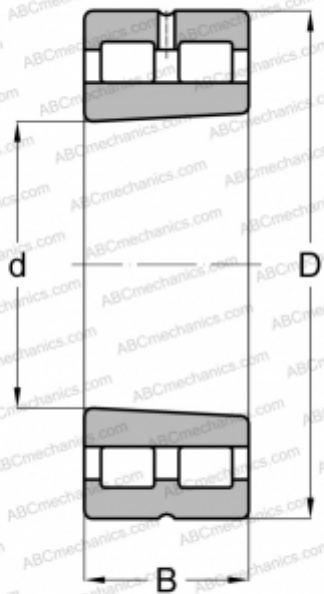

NNU 4926 KM SP ABC

Цилиндрические роликоподшипники

ТИП: Роликоподшипники, Цилиндрические, Двухрядные, Плавающие подшипники, с коническим отверстием, конусность 1:12, разъемные, с сепаратором, тип NNU

Технические характеристики

РАЗМЕРЫ, ММ

d	130,000
D	180,000
B	50,000

МАССА, КГ

3,602

ПРОИЗВОДИТЕЛЬ

[ABC](#)

АНАЛОГИ

FAG	NNU 4926 SK M SP
SKF	NNU 4926 BKSPW33