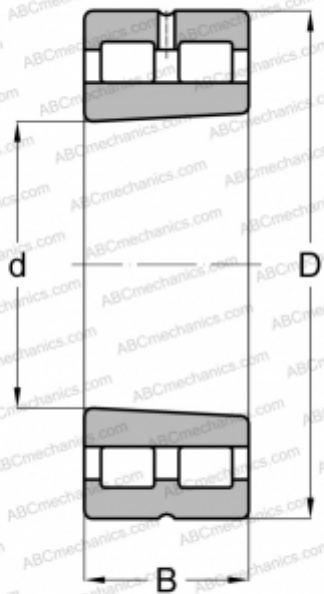

NNU 4926 SK M SP FAG

Цилиндрические роликоподшипники

ТИП: Роликоподшипники, Цилиндрические, Двухрядные, Плавающие подшипники, с коническим отверстием, конусность 1:12, разъемные, с сепаратором, тип NNU

Технические характеристики

РАЗМЕРЫ, ММ

d	130,000
D	180,000
B	50,000

МАССА, КГ

3,602

ПРОИЗВОДИТЕЛЬ

[FAG](#)

АНАЛОГИ

ABC	NNU 4926 KM SP
SKF	NNU 4926 BKSPW33